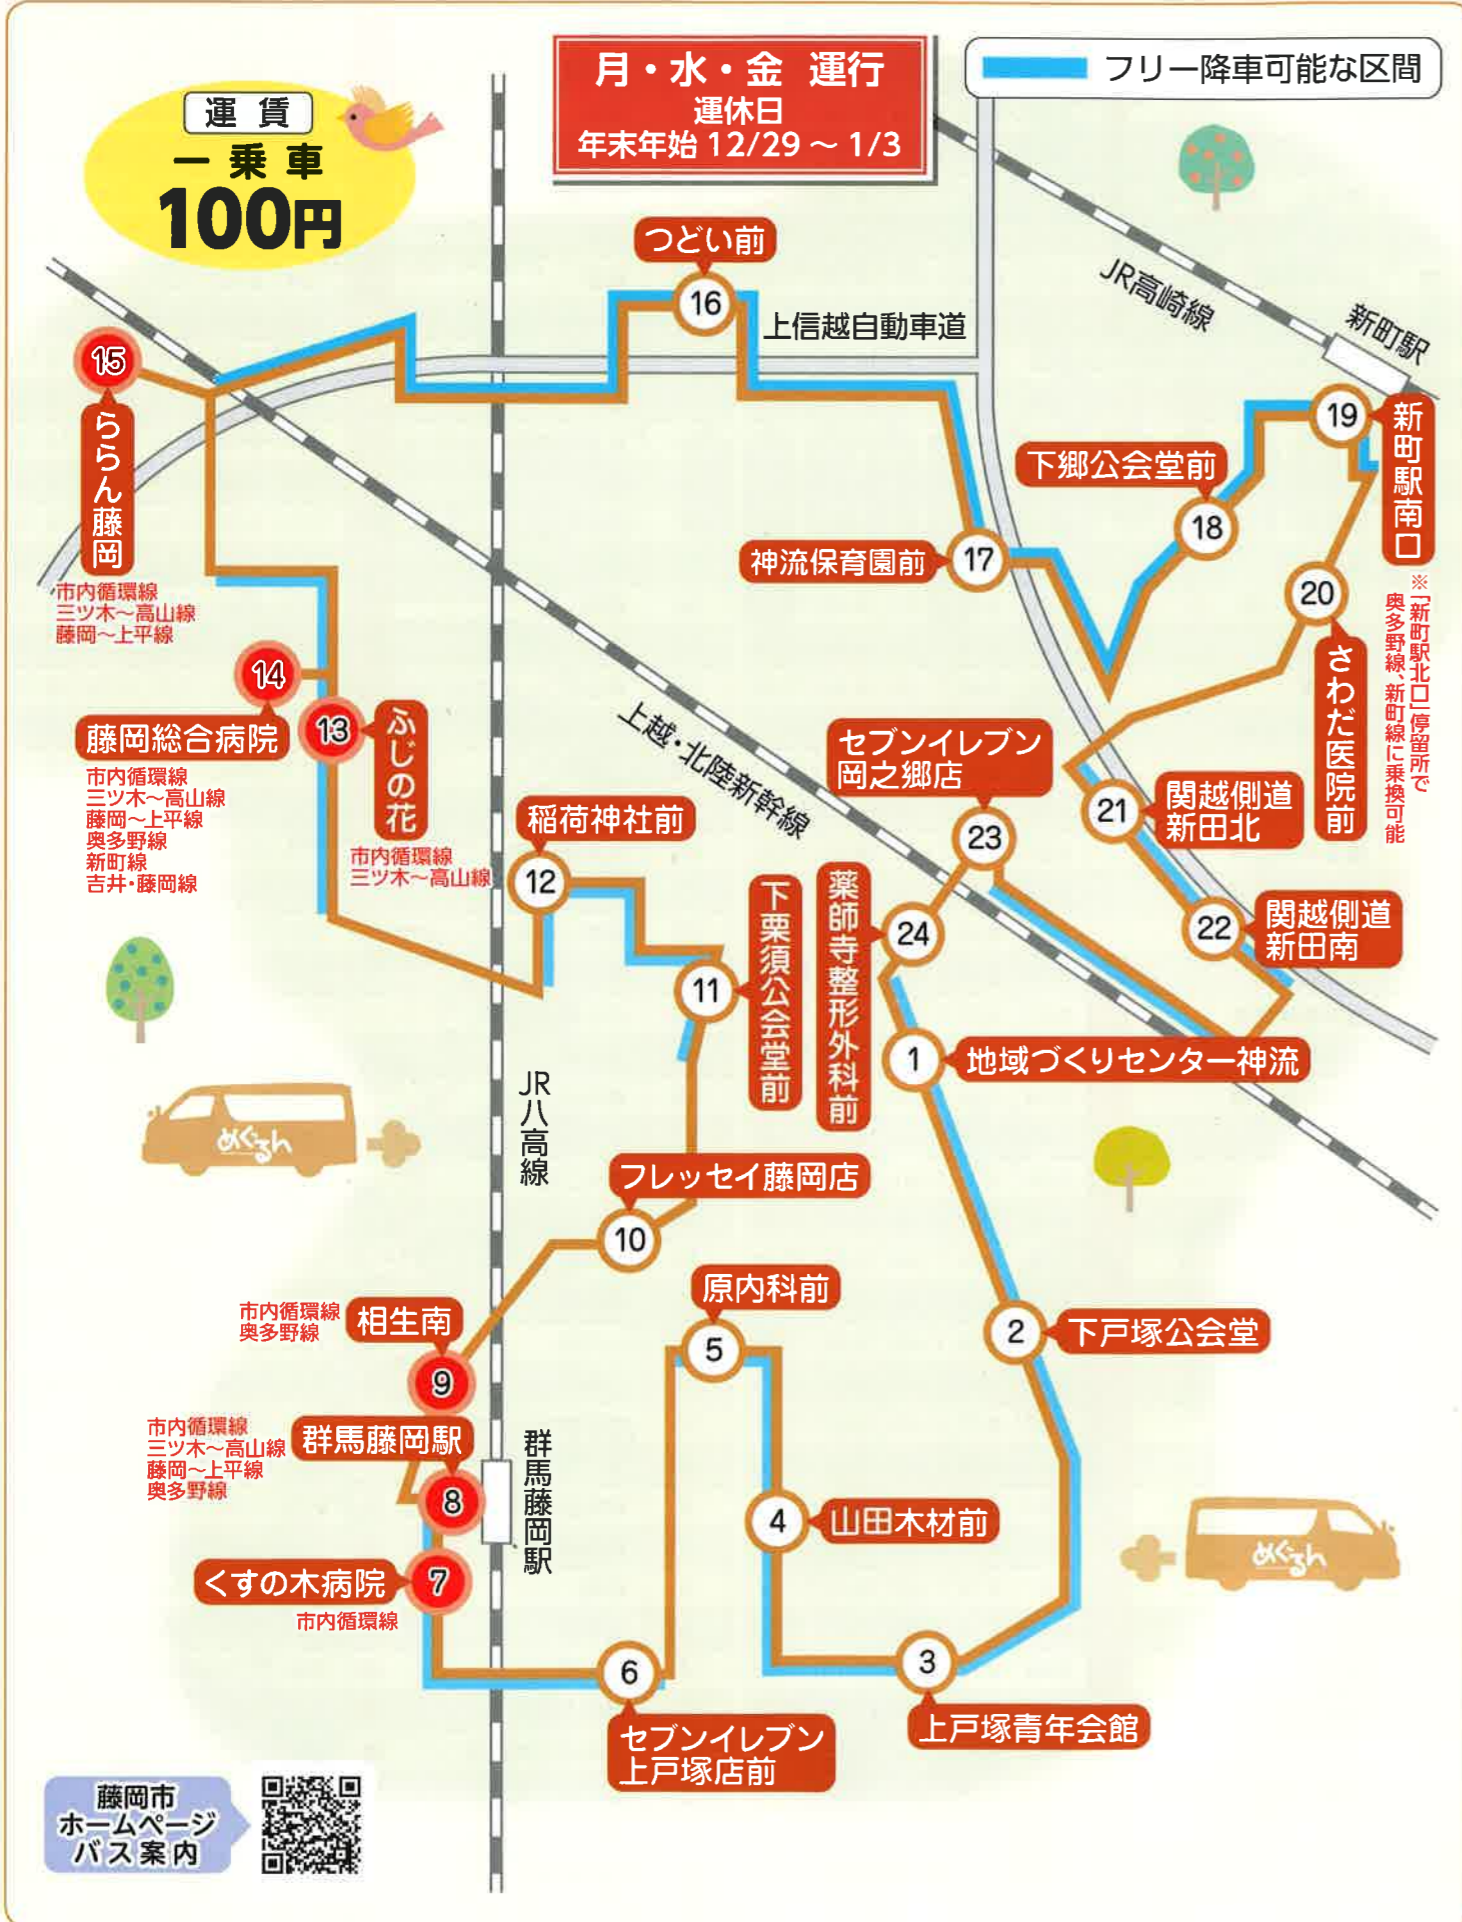

めぐるん神流線

乗り場の番号は時刻表の番号と同じです。●は、乗り換え可能な停留所、赤文字は乗り換え可能な路線です。奥多野線は便により運行ルートが異なりますのでご注意ください。

右回り

停留所番号	停留所名	1便	3便	5便	7便
1	地域づくりセンター神流 ★	7:50	9:50	12:50	14:50
2	下戸塚公会堂	7:52	9:52	12:52	14:52
3	上戸塚青年会館	7:55	9:55	12:55	14:55
4	山田木材前	7:57	9:57	12:57	14:57
5	原内科前	7:58	9:58	12:58	14:58
6	セブンイレブン上戸塚店前	8:00	10:00	13:00	15:00
7	くすの木病院 ● ★	8:02	10:02	13:02	15:02
8	群馬藤岡駅 ● ★	8:06	10:06	13:06	15:06
9	相生南 ●	8:08	10:08	13:08	15:08
10	フレッセイ藤岡店 ★	8:11	10:11	13:11	15:11
11	下栗須公会堂前	8:14	10:14	13:14	15:14
12	稲荷神社前	8:15	10:15	13:15	15:15
13	ふじの花 ● ★	8:18	10:18	13:18	15:18
14	藤岡総合病院 ● ★	8:19	10:19	13:19	15:19
15	ららん藤岡 ● ★	8:23	10:23	13:23	15:23
16	つどい前	8:25	10:25	13:25	15:25
17	神流保育園前	8:26	10:26	13:26	15:26
18	下郷公会堂前	8:28	10:28	13:28	15:28
19	新町駅南口 ★	8:30	10:30	13:30	15:30
20	さわだ医院前	8:32	10:32	13:32	15:32
21	関越側道新田北	8:34	10:34	13:34	15:34
22	関越側道新田南	8:35	10:35	13:35	15:35
23	セブンイレブン岡之郷店 ★	8:38	10:38	13:38	15:38
24	薬師寺整形外科前	8:39	10:39	13:39	15:39
1	地域づくりセンター神流 ★	8:40	10:40	13:40	15:40

左回り

停留所番号	停留所名	2便	4便	6便	8便
1	地域づくりセンター神流 ★	8:50	10:50	13:50	15:50
24	薬師寺整形外科前	8:51	10:51	13:51	15:51
23	セブンイレブン岡之郷店 ★	8:52	10:52	13:52	15:52
22	関越側道新田南	8:55	10:55	13:55	15:55
21	関越側道新田北	8:56	10:56	13:56	15:56
20	さわだ医院前	8:58	10:58	13:58	15:58
19	新町駅南口 ★	9:00	11:00	14:00	16:00
18	下郷公会堂前	9:02	11:02	14:02	16:02
17	神流保育園前	9:04	11:04	14:04	16:04
16	つどい前	9:05	11:05	14:05	16:05
15	ららん藤岡 ● ★	9:07	11:07	14:07	16:07
14	藤岡総合病院 ● ★	9:11	11:11	14:11	16:11
13	ふじの花 ● ★	9:12	11:12	14:12	16:12
12	稲荷神社前	9:15	11:15	14:15	16:15
11	下栗須公会堂前	9:16	11:16	14:16	16:16
10	フレッセイ藤岡店 ★	9:19	11:19	14:19	16:19
9	相生南 ●	9:22	11:22	14:22	16:22
8	群馬藤岡駅 ● ★	9:26	11:26	14:26	16:26
7	くすの木病院 ● ★	9:28	11:28	14:28	16:28
6	セブンイレブン上戸塚店前	9:30	11:30	14:30	16:30
5	原内科前	9:32	11:32	14:32	16:32
4	山田木材前	9:33	11:33	14:33	16:33
3	上戸塚青年会館	9:35	11:35	14:35	16:35
2	下戸塚公会堂	9:38	11:38	14:38	16:38
1	地域づくりセンター神流 ★	9:40	11:40	14:40	16:40

●は、乗り換え可能な停留所です。★は、施設内に乗り入れをする停留所です。

フリー降車可能な区間は左頁の路線図を確認してください。または乗車時に運転士に確認してください。