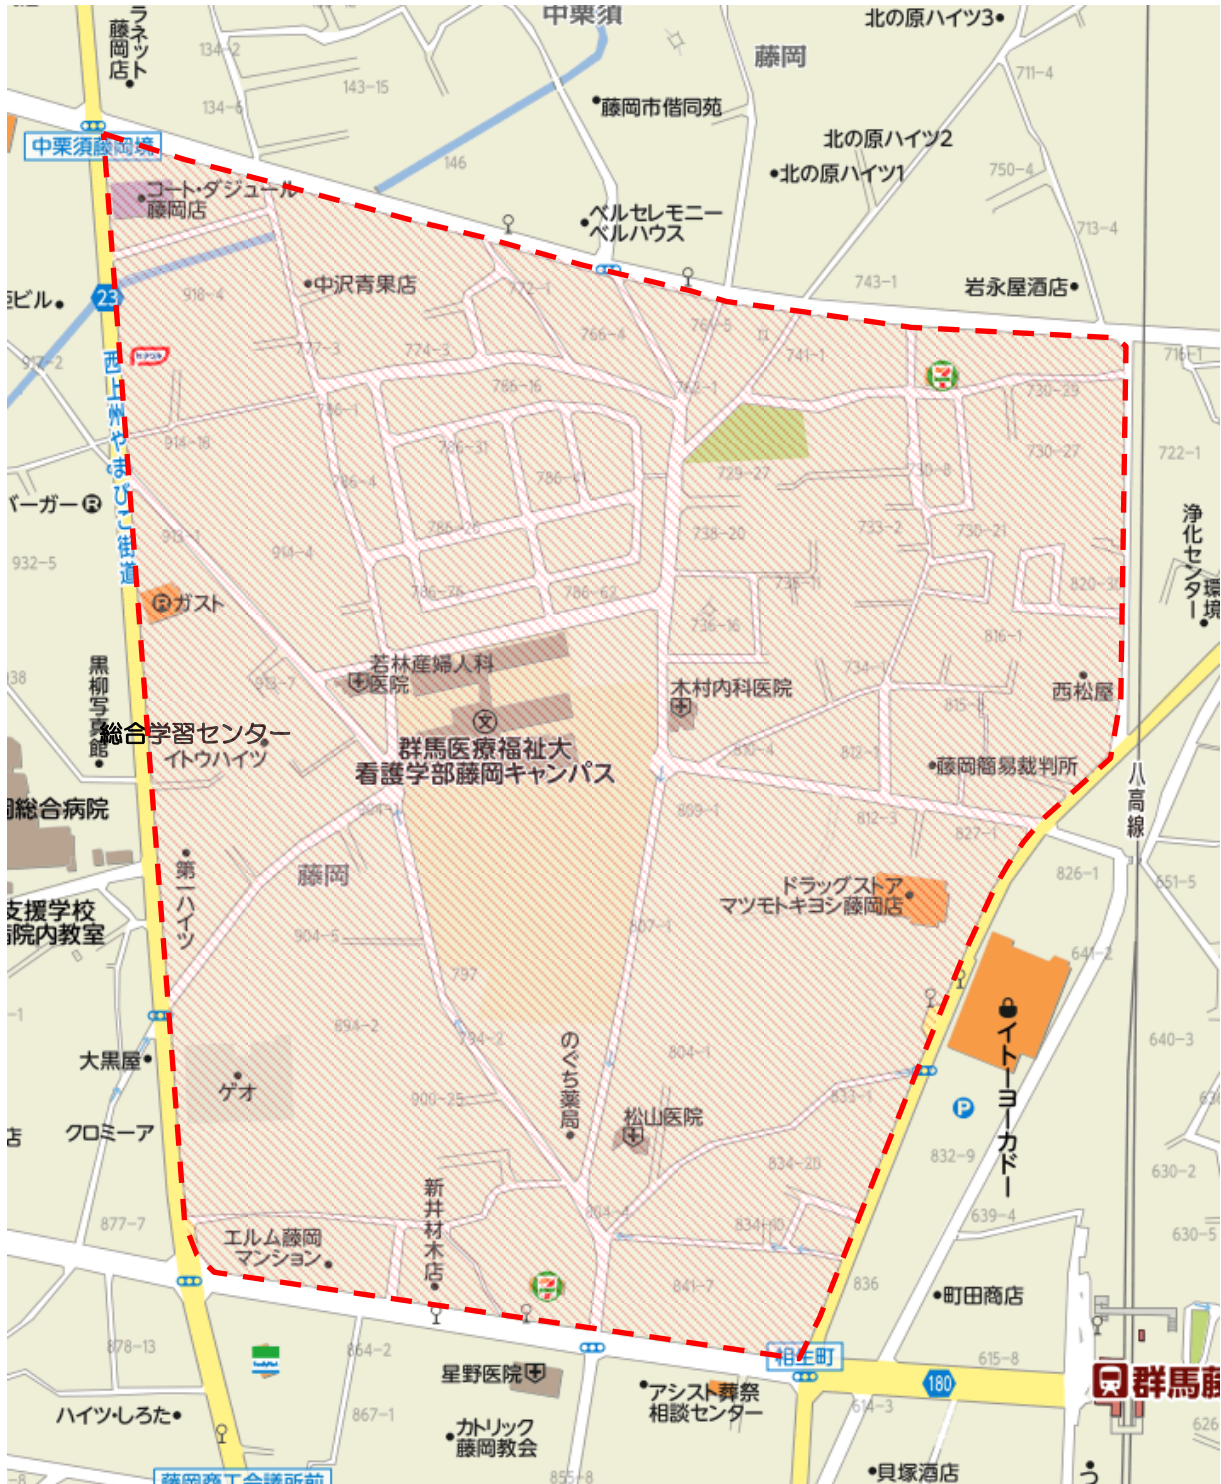

ゾーン30指定エリア

※2車線道路の速度規制に変更はありません。