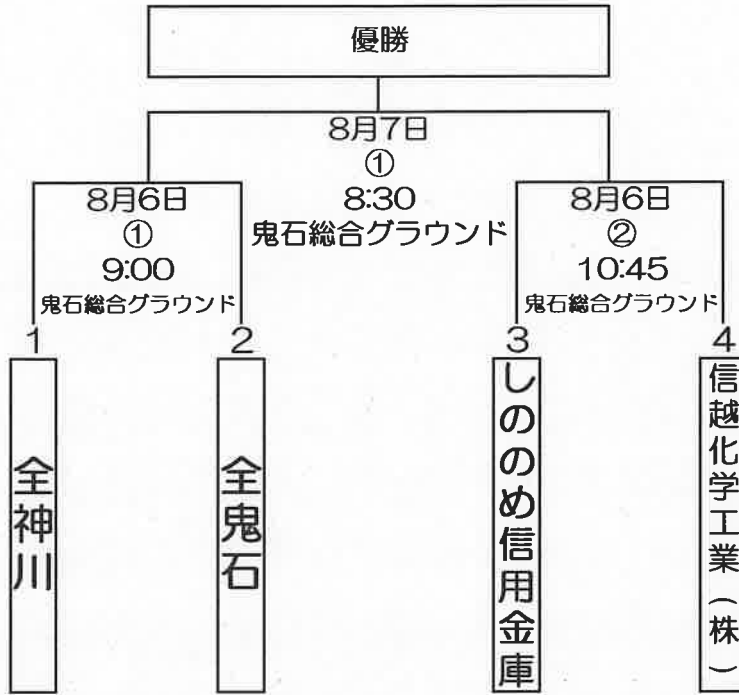

# 第82回上武軟式野球大会組み合わせ表

## 一般の部