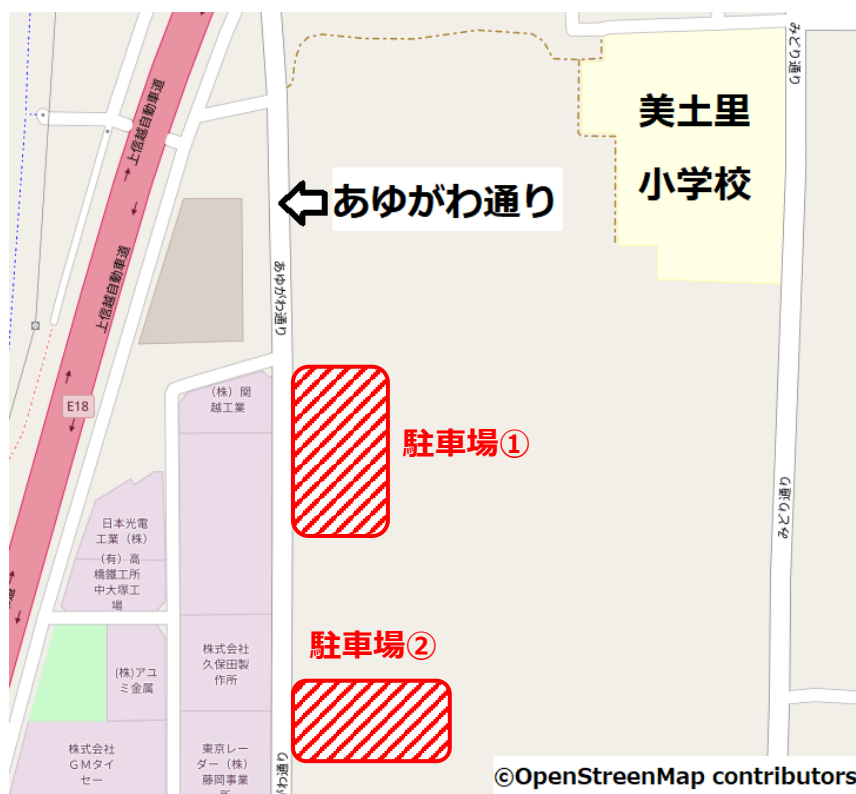

第37回美土里地区体育祭を開催します！

新型コロナウイルス感染症の影響で、近年開催できていませんでしたが、今年は4年ぶりに『美土里地区体育祭』を開催いたします。美土里地区の皆様の親睦を図るための伝統行事ですので、皆様のご参加、ご来場を心よりお待ちしております。

なお、体育祭参加者は、各種団体の役員がお願いに伺います。

体育祭の詳細について

- 日時 令和5年10月8日（日） 午前7時50分集合
午前11時55分終了
- 会場 藤岡市立美土里小学校 校庭
- 内容 裏面プログラムのとおり
- 駐車場 美土里小学校の敷地内に駐車場はございません。西部工業団地にある(株)GMタイセー様、東京レーダー(株)様、(株)久保田製作所様の駐車場を臨時駐車場としてご用意していますので、そちらをご利用ください。
- その他 当日、雨天の場合は中止となります。中止などの問い合わせは地域づくりセンター美土里までお願いいたします。

駐車場のご案内

右地図の斜線部が臨時駐車場になります。台数に限りがございますので、可能な限り乗り合わせでのご利用にご協力をお願いいたします。

また、近隣の方は徒歩や自転車での来場にご協力いただくと幸いです。

第37回美土里地区体育祭

○日時 令和5年10月8日(日) 午前7時50分集合 雨天中止

○会場 美土里小学校 校庭
お近くの方は、徒歩か自転車でご来場願います。
自家用車の方は、工業団地に臨時駐車場をご用意しています。