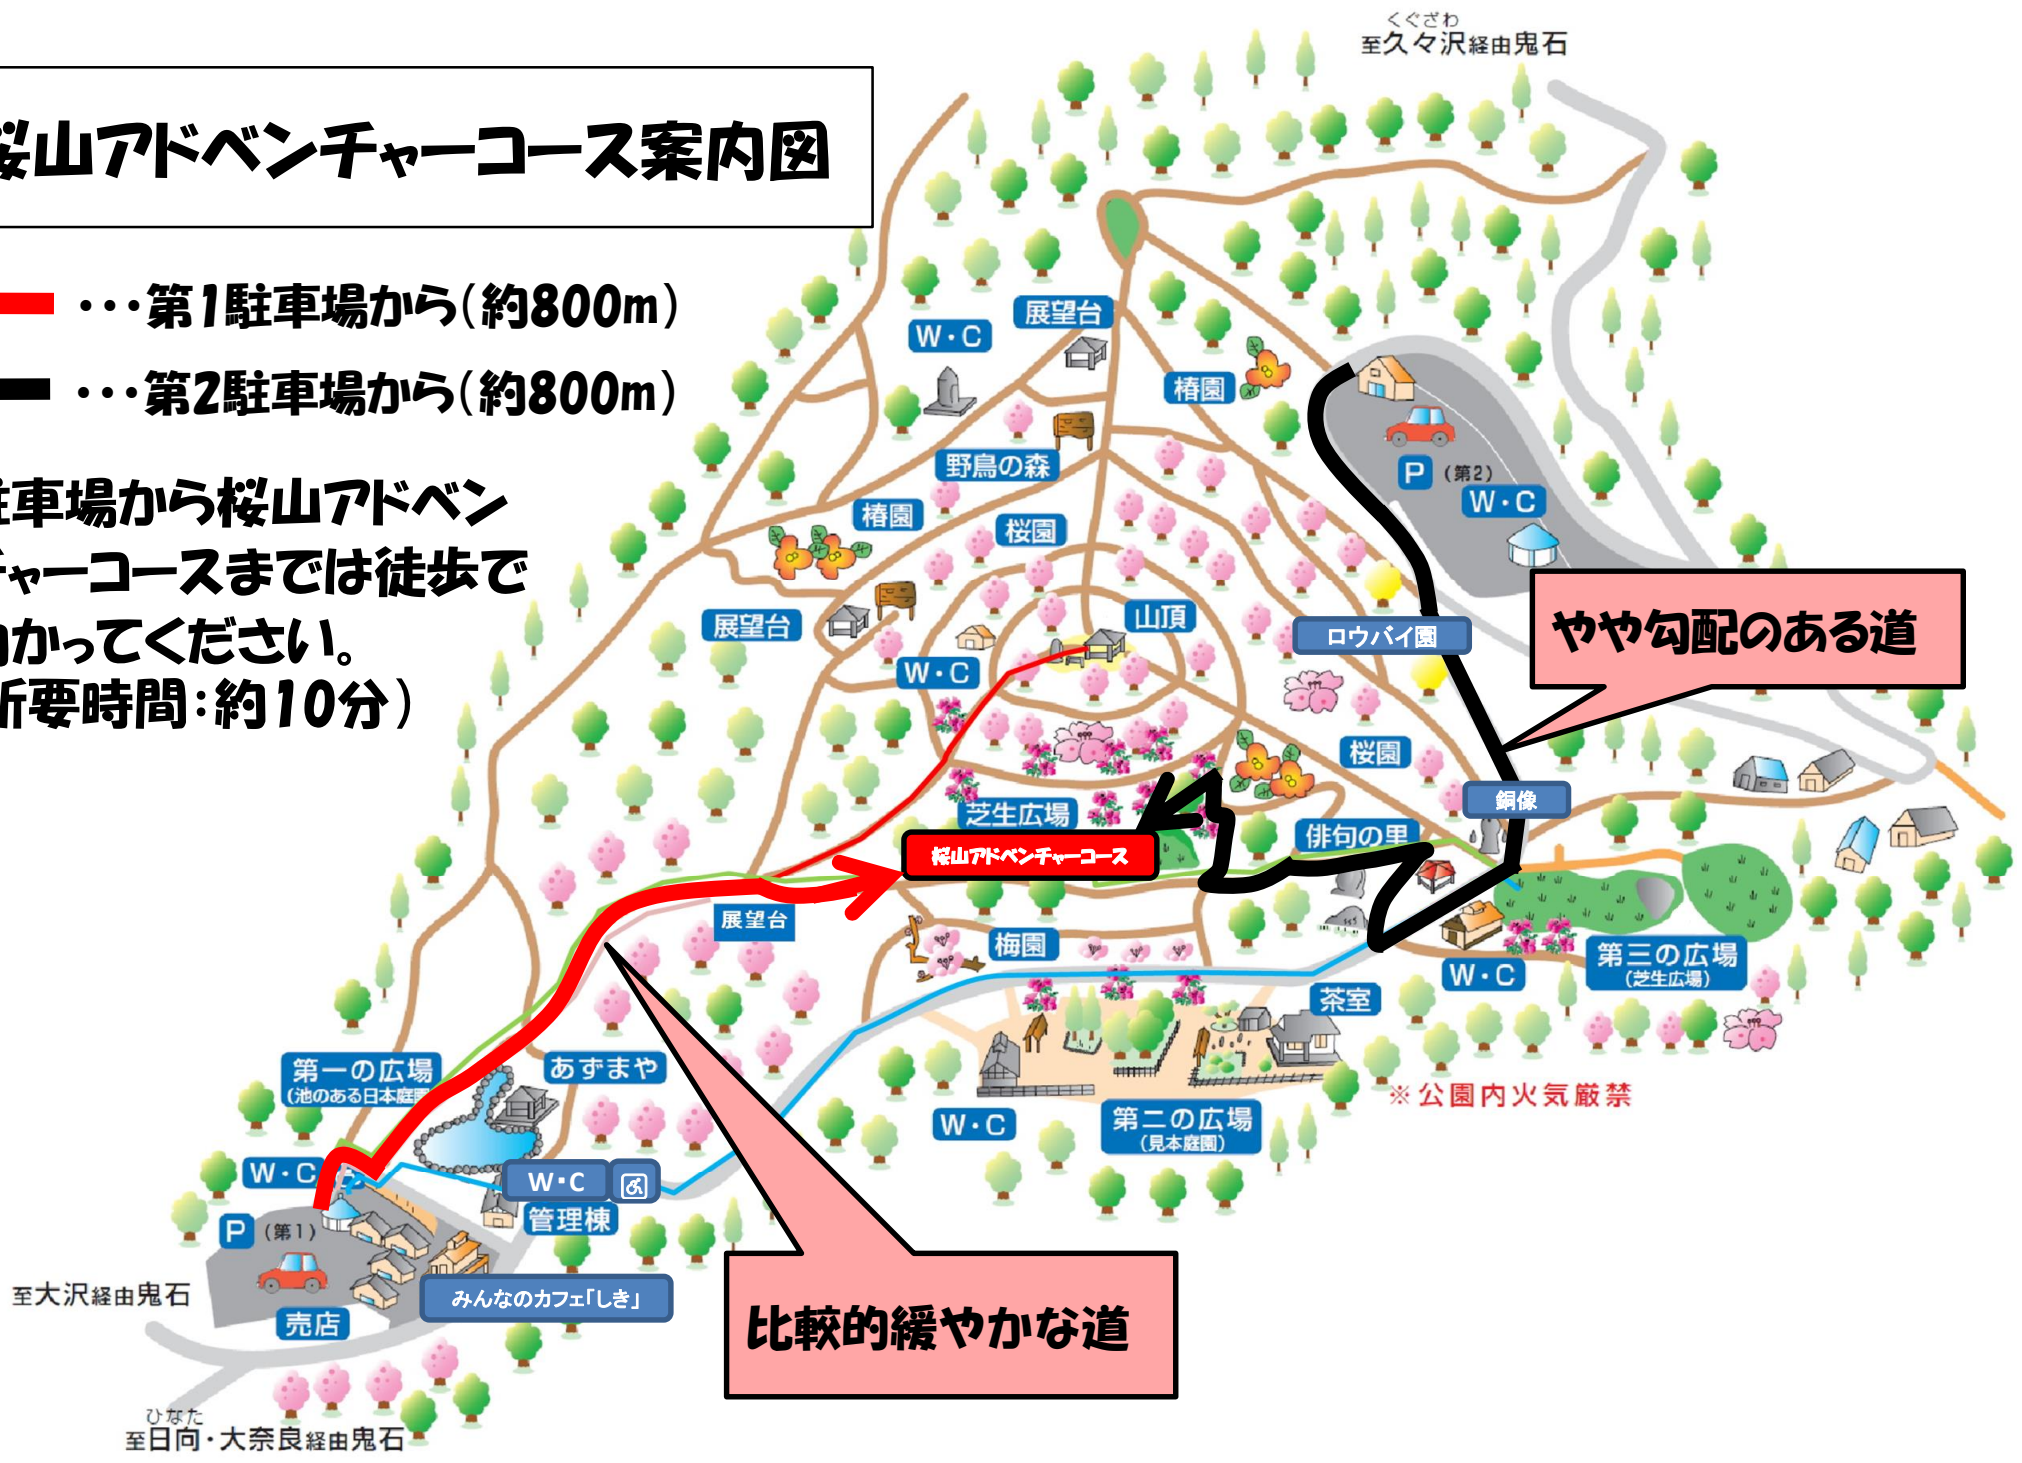

桜山アドベンチャーコース案内図

— …第1駐車場から(約800m)

— …第2駐車場から(約800m)

駐車場から桜山アドベンチャーコースまでは徒歩で向かってください。
(所要時間:約10分)

やや勾配のある道

比較的緩やかな道