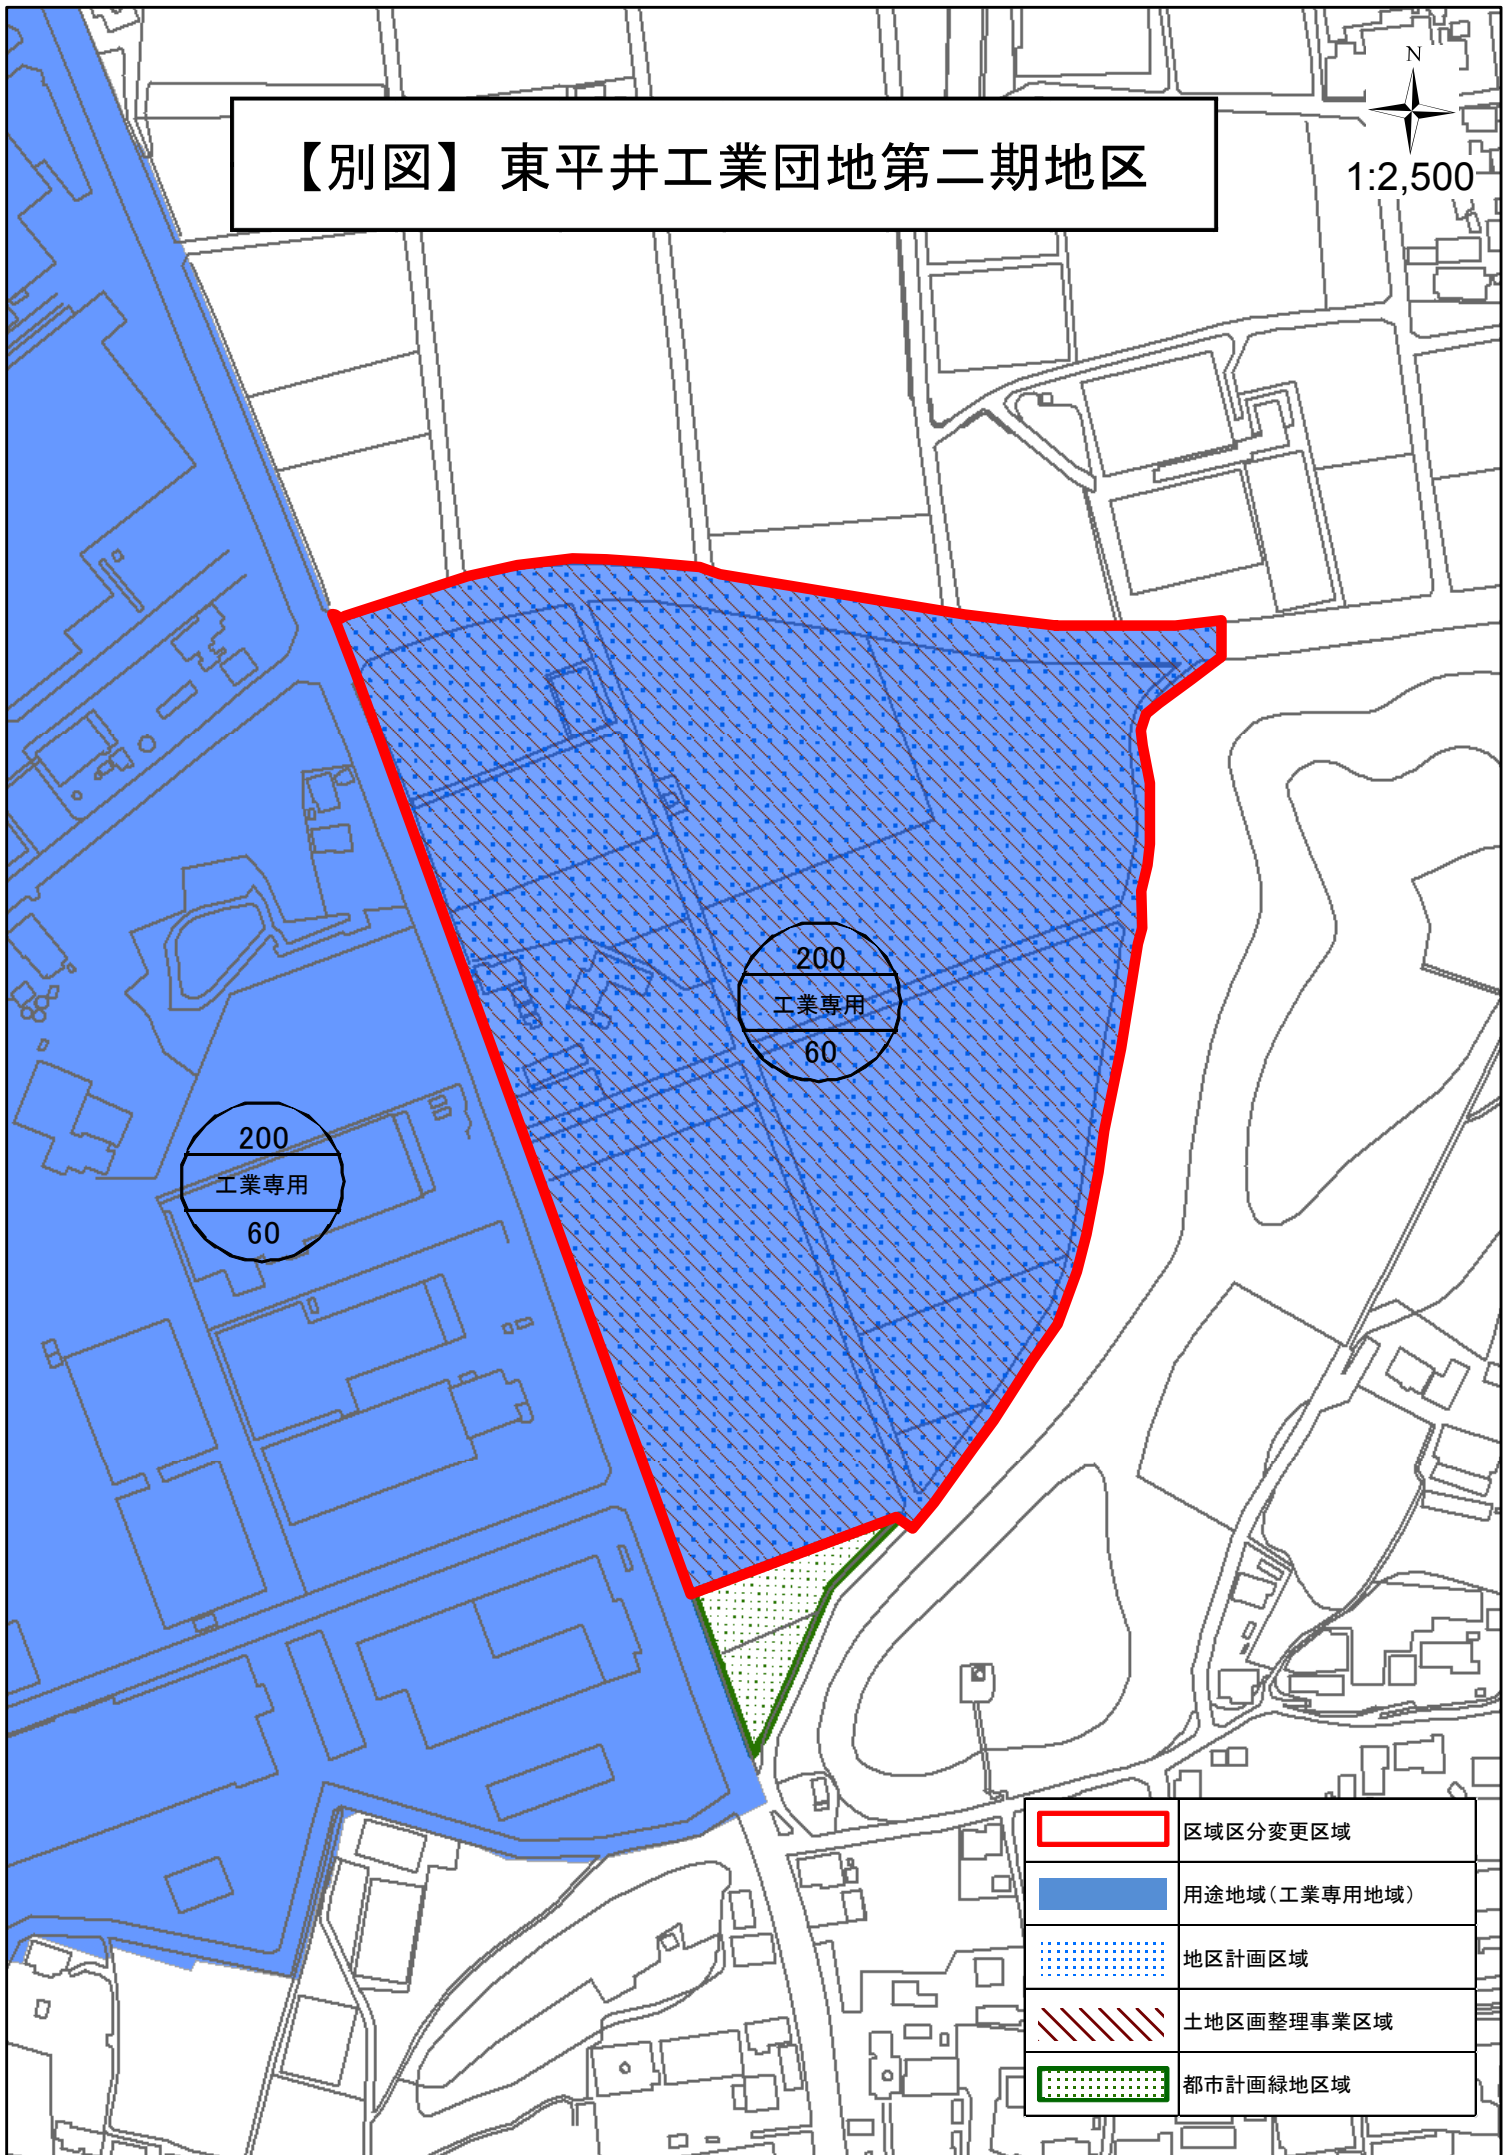

【別図】 東平井工業団地第二期地区

N
1:2,500

200
工業専用
60

200
工業専用
60

	区域区分変更区域
	用途地域(工業専用地域)
	地区計画区域
	土地区画整理事業区域
	都市計画緑地区域