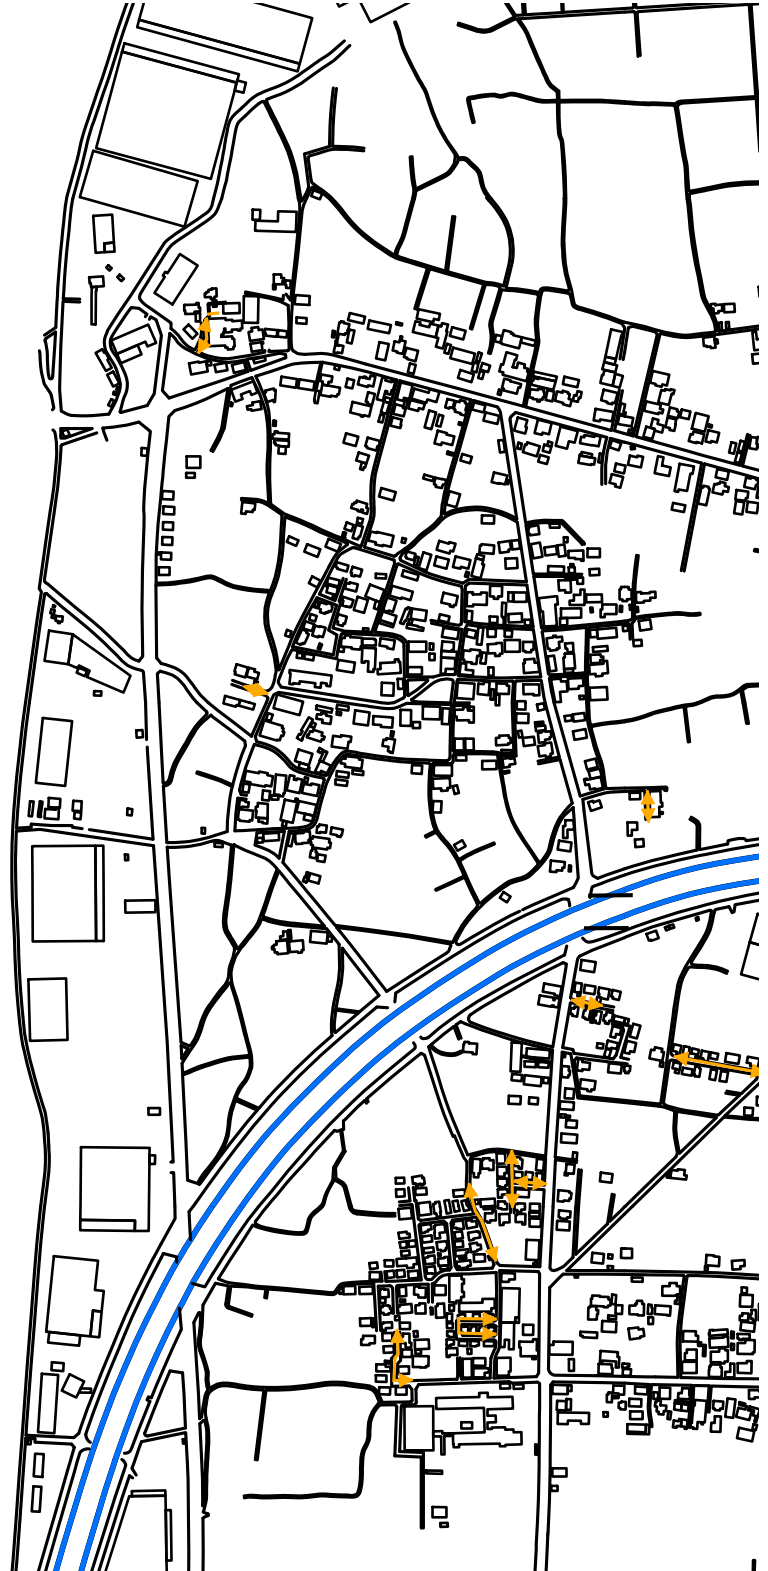

↔ : 位置指定道路

注意事項 指定道路図は、ホームページに利用条件を記載していますので、全てに同意のうえ、ご利用者の責任でご利用ください。
 利用者は、指定道路図から得られた、各種情報を営利目的等で利用することは出来ません。また、情報の利用による直接、または間接の損失や損害について、藤岡市は一切の責任を負いませんのでご了承ください。
 なお、この指定道路図に関する電話等でのお問い合わせは受付けておりませんので、必ずご来庁のうえ直接ご確認ください。