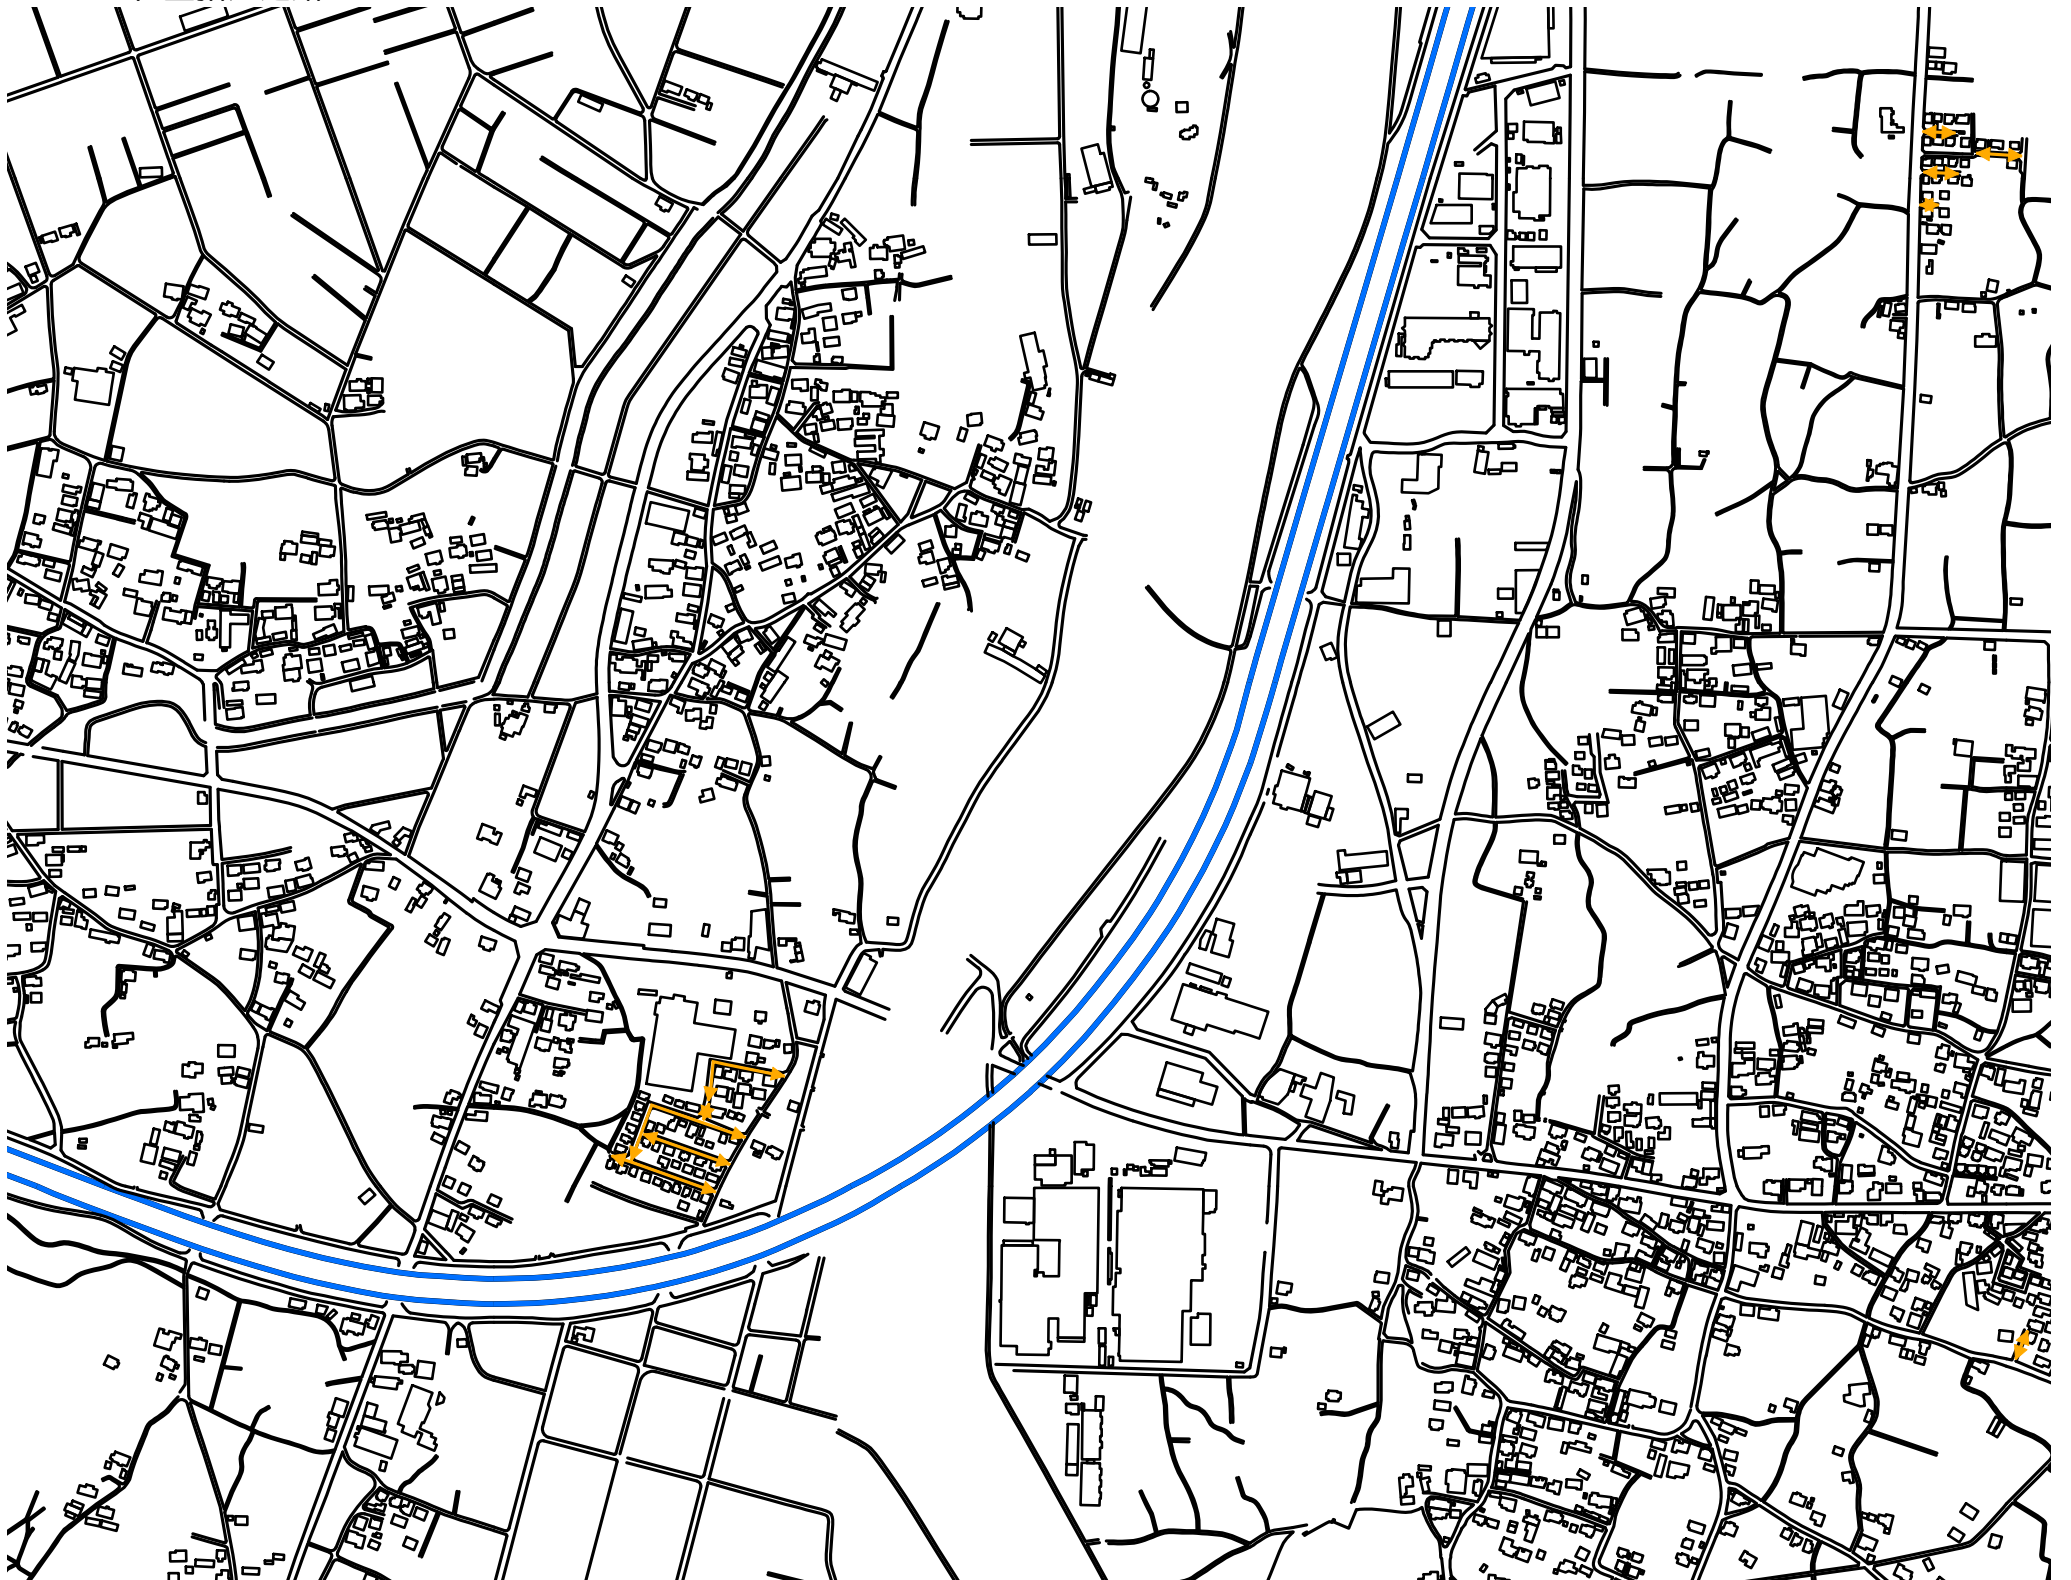

↔ : 位置指定道路

注意事項 指定道路図は、ホームページに利用条件を記載していますので、全てに同意のうえ、ご利用者の責任でご利用ください。
利用者は、指定道路図から得られた、各種情報を営利目的等で利用することは出来ません。また、情報の利用による直接、または間接の損失や損害について、藤岡市は一切の責任を負いませんのでご了承ください。
なお、この指定道路図に関する電話等でのお問い合わせは受付けておりませんので、必ずご来庁のうえ直接ご確認ください。