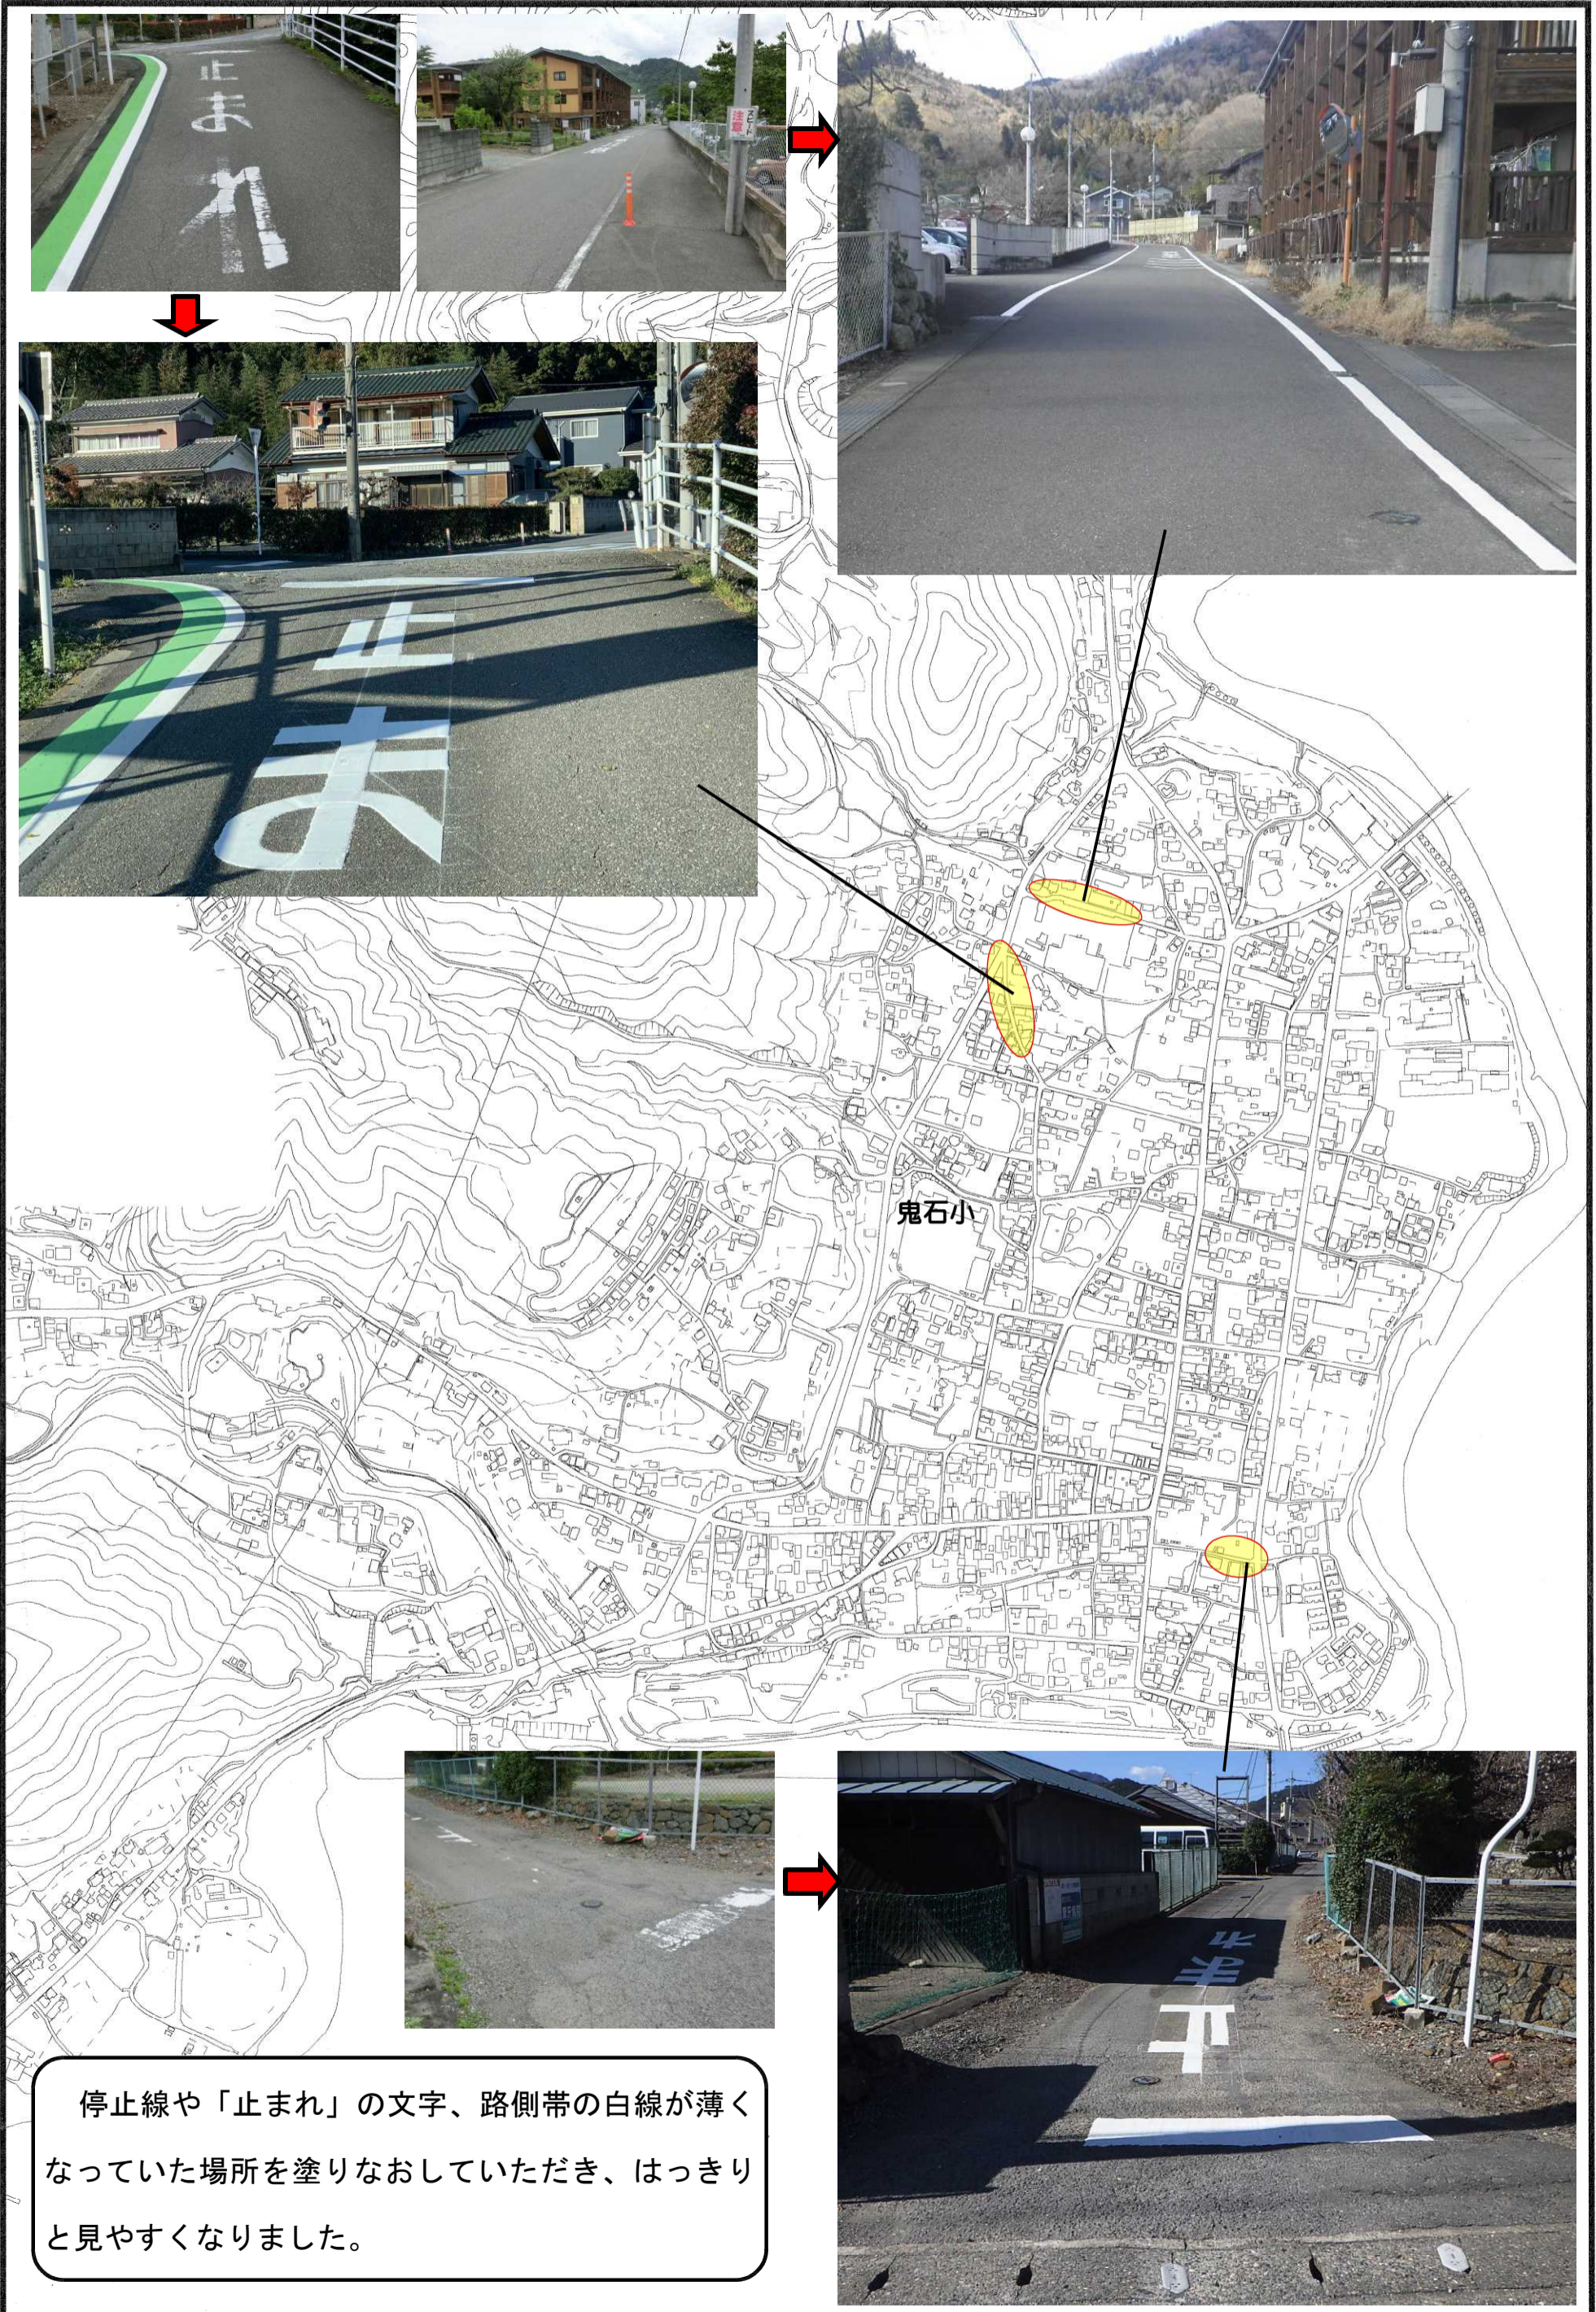

令和3年度 鬼石小学校 通学路安全対策箇所

停止線や「止まれ」の文字、路側帯の白線が薄くなっていた場所を塗りなおしていただき、はっきりと見やすくなりました。