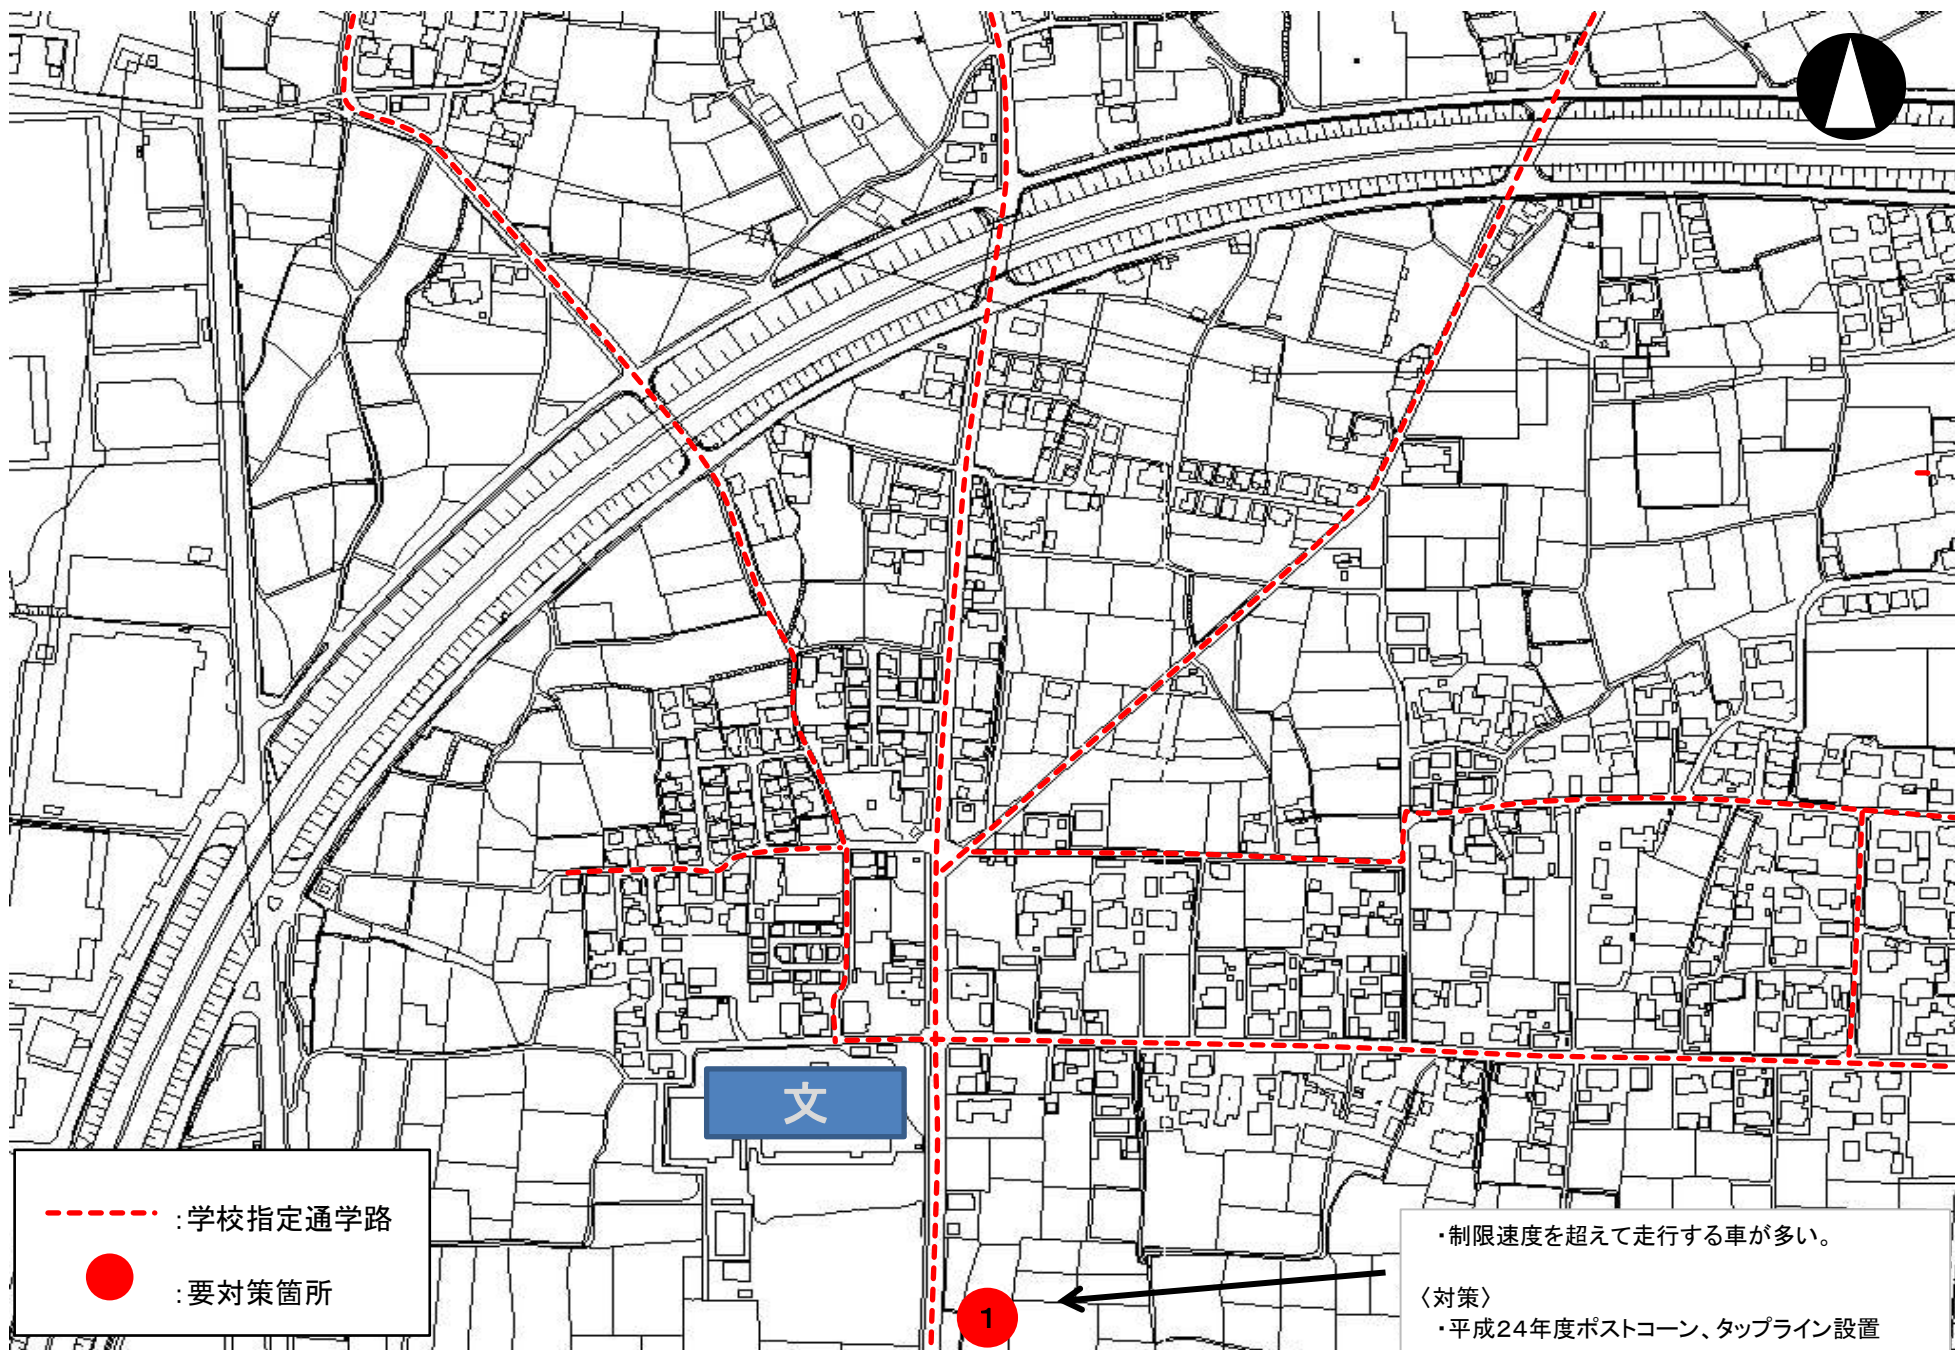

通学路安全対策箇所図 ー美土里小学校ー

--- : 学校指定通学路  
● : 要対策箇所

・制限速度を超えて走行する車が多い。  
〈対策〉  
・平成24年度ポストコーン、タップライン設置