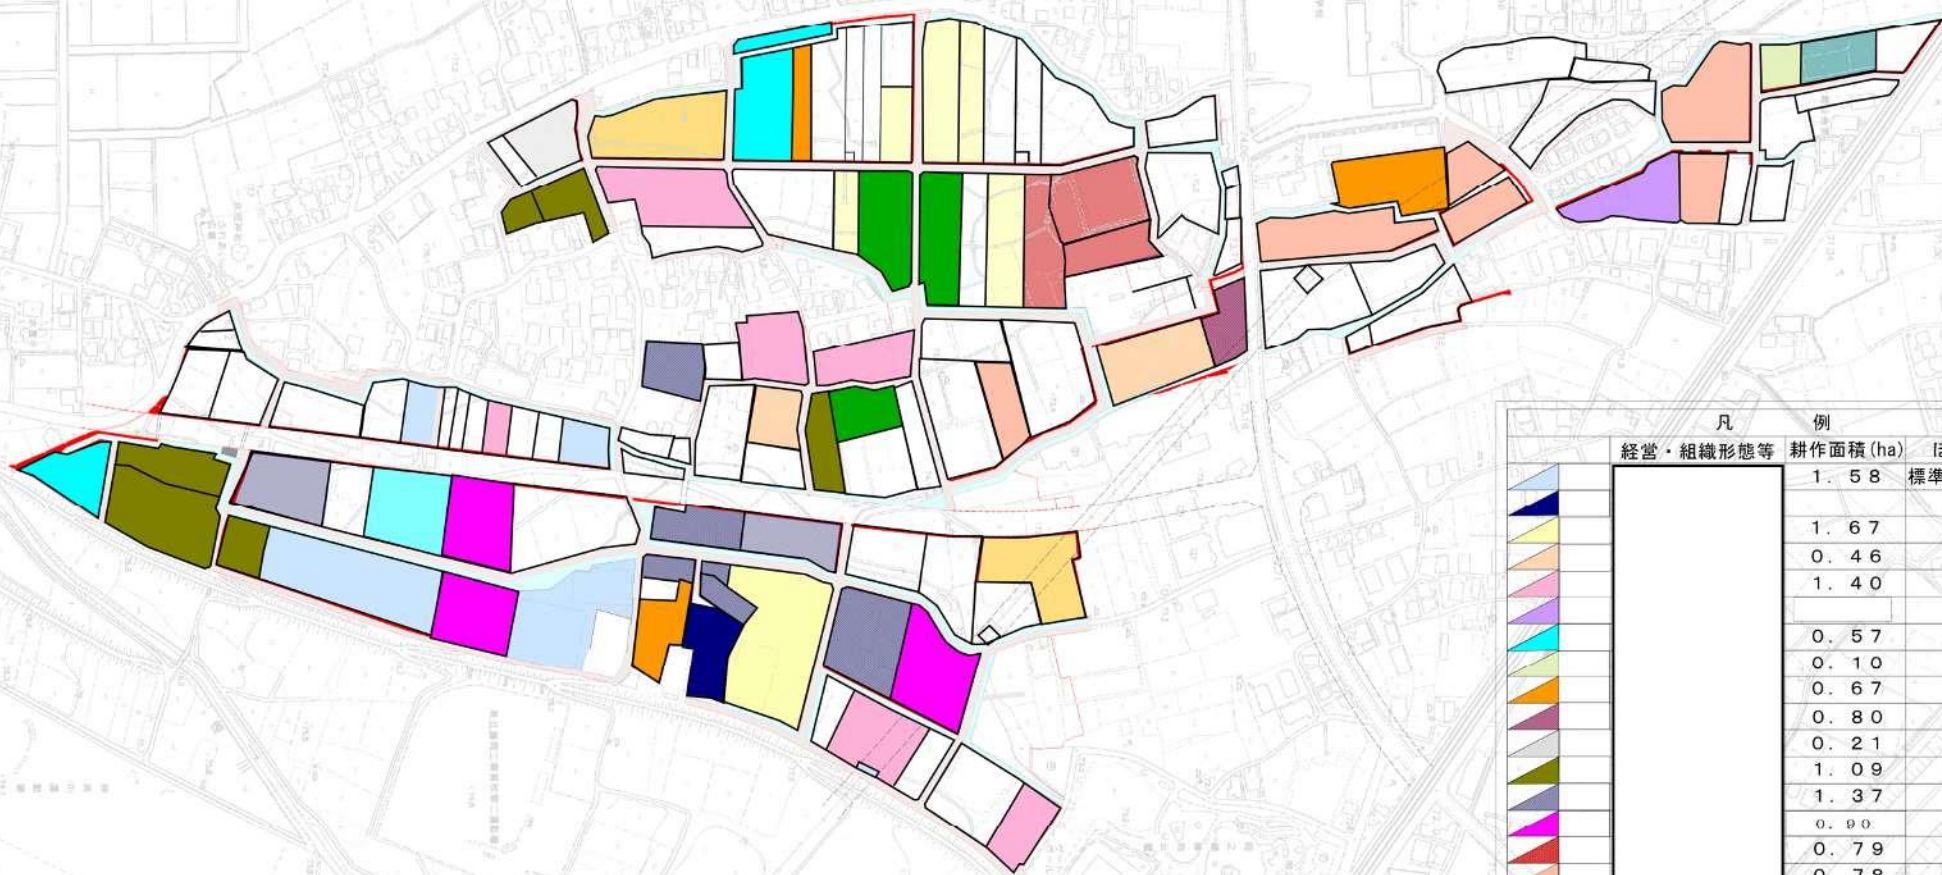

經營形態計畫圖

群馬県 下戸塚地区

県内位置図

凡 例		
經營・組織形態等	耕作面積 (ha)	ほ場形態
	1. 5 8	標準区画 (30a)
	1. 6 7	
	0. 4 6	
	1. 4 0	
	0. 5 7	
	0. 1 0	
	0. 6 7	
	0. 8 0	
	0. 2 1	
	1. 0 9	
	1. 3 7	
	0. 9 0	
	0. 7 9	
	0. 7 8	
	0. 5 9	