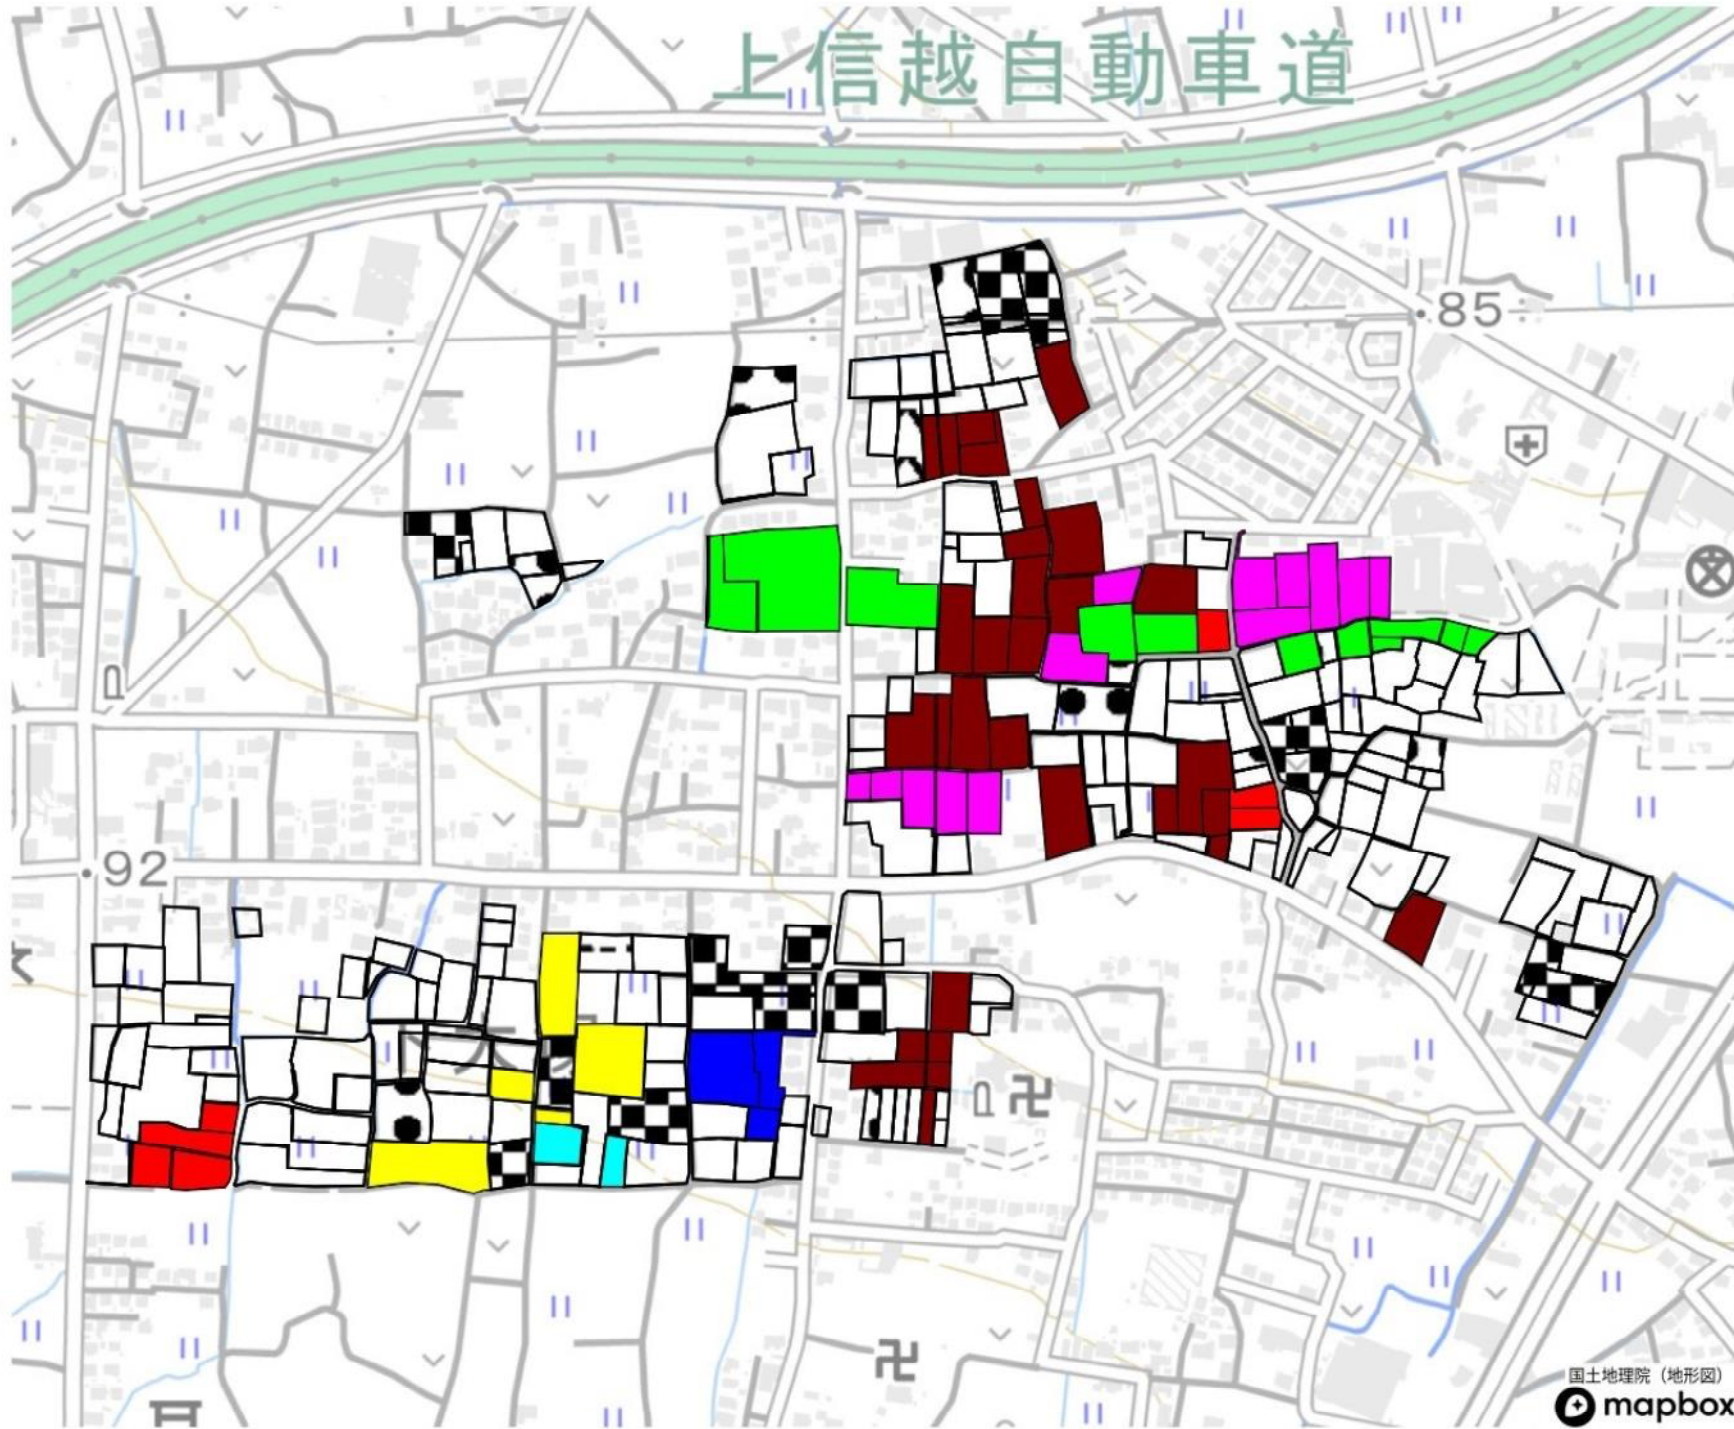

# 上信越自動車道

目標地図(確定)

目標地図(現状)

所有者の農地ごとの意向 (印)

- 自ら耕作
- 所有権移転
- ∨ 貸し付け
- ≡ 経営の委託
- ⊕ 農作業の委託
- ／ その他

国土地理院 (地形図)