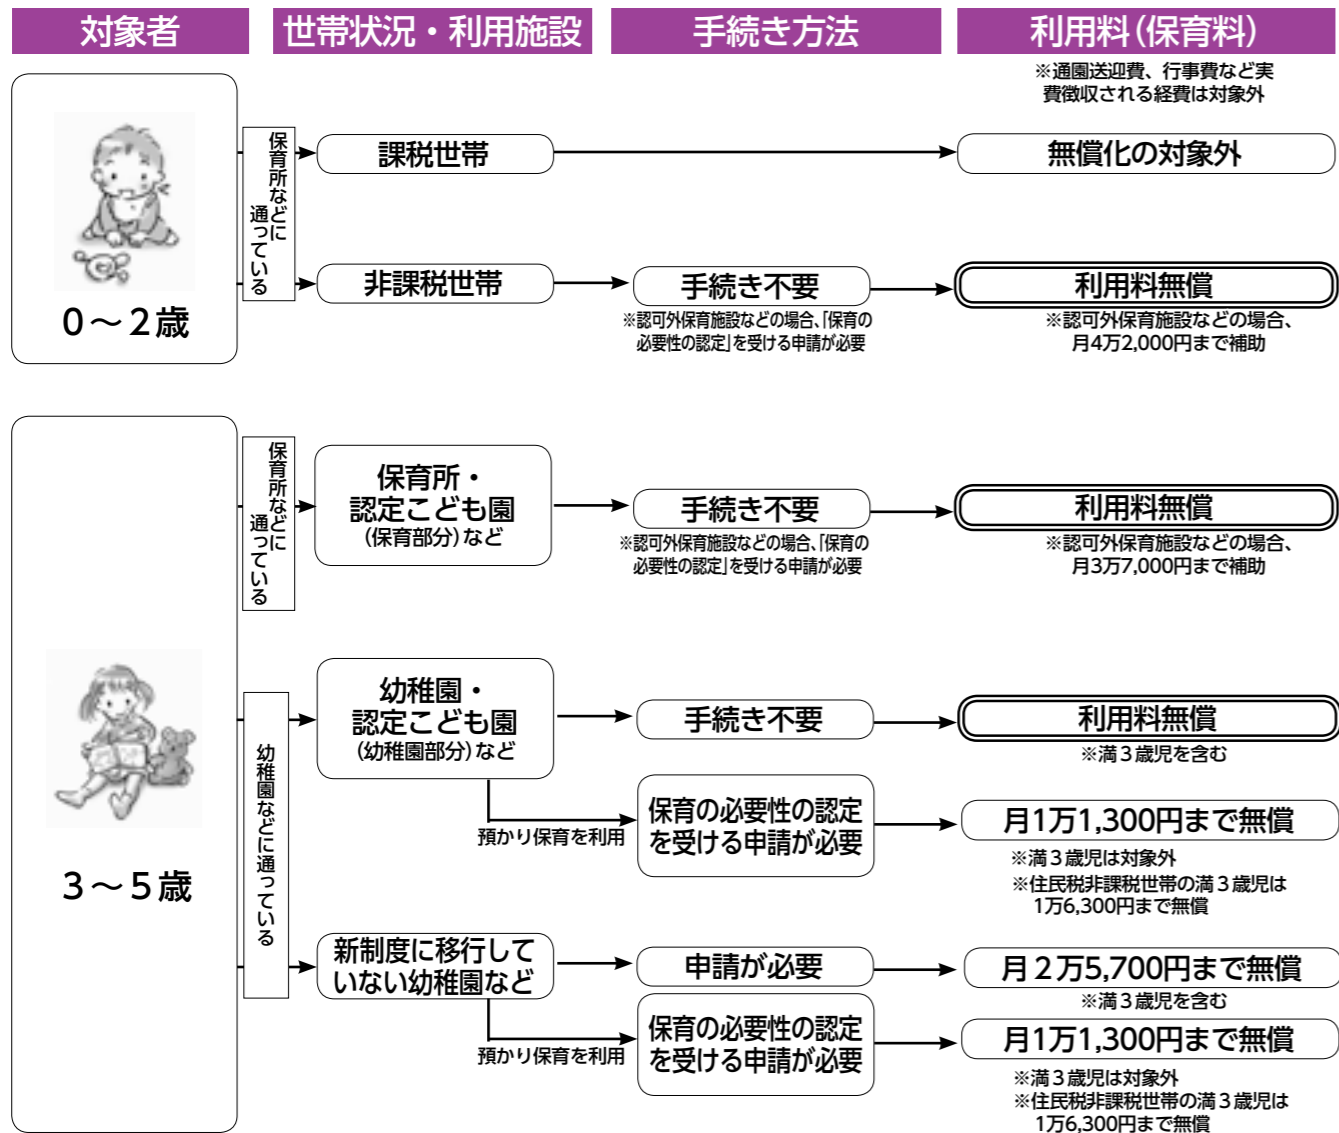

## 幼児教育・保育の無償化が

令和元年10月～

開始されます！

10月1日より、3歳から5歳までの子どもは保育料が無償化されます。

今後利用を希望する人や市外施設を利用する人は、子ども課へお問い合わせください。

※新制度に移行していない幼稚園、幼稚園の預かり保育、認可外保育施設などの無償化には、事前に申請が必要です。市内施設を利用している人は施設が申請書を配布します

**■幼稚園・保育所・認定こども園など**

**対象** 3歳になって最初の4月1日から小学校入学前までの子ども▽0歳から2歳までの住民税非課税世帯の子どもの**対象施設・事業** 幼稚園・保育所・認定こども園・地域型保育・企業主導型保育事業など

**■幼稚園の預かり保育**

**対象** 市から「保育の必要性の認定」を受けた子ども

**■認可外保育施設など**

**対象** 市から「保育の必要性の認定」を受けた子ども

**対象施設・事業** 認可外保育施設・一時預かり事業・ファミリーサポートセンターなど

### 無償化の対象と必要な手続き