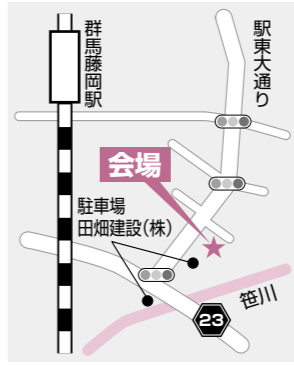

イベント

どんど焼き

日時 1月14日(日)午前9時開会、9時15分ごろ点火(小雨決行)
会場 小林地内
 ※駐車場は田畑建設(株)の駐車場・資材置き場を利用してください

参加料 無料
その他 正月飾りに付いているビニールや金属類は外して午前9時までに会場へ持ってきてください
問い合わせ 藤岡公民館 ☎②0534

小野公民館作品展

日時 1月27日(土)午前10時～午後4時・28日(日)午前10時～午後3時
会場 らん藤岡花の交流館