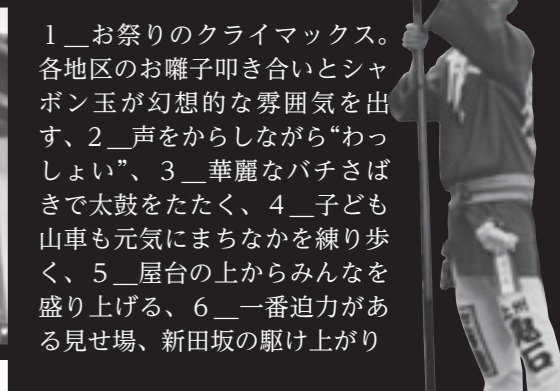

飲料水

持出袋

ヘルメット

軍手

台風や集中豪雨などによる、風水害が発生しやすい季節になりました。自分や家族の身を守り被害を最小限に抑えるには、日頃から準備と心構えが必要です。いざというときに慌てないよう、自分でできる災害対策について考えておきましょう。

問い合わせ 地域安全課(☎27444)

避難するのじや

危険を感じたときや、避難勧告などが発令されたときは、次のことに注意して速やかに避難してください。
 ※市からの避難勧告や避難指示などの伝達は、携帯電話などへ緊急情報を強制的に配信する緊急速報メールやふじおかほっとメール、藤岡市公式ツイッター、地区組織の連絡網による電話連絡や消防団などによる巡回広報などにより行います