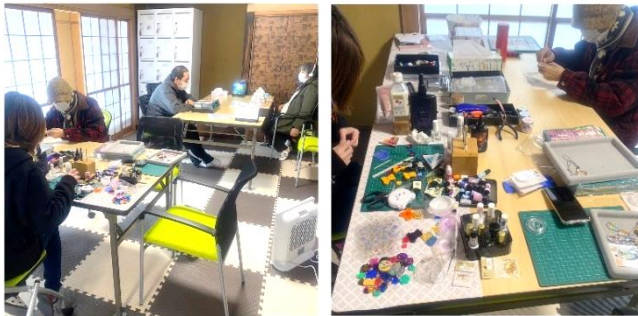

○ ARU・グラッチェ

★ ～アットホームな環境で、その人その人に合わせて仕事を行います～

＝選べる2通りの利用方法＝

「在宅」と「通所」の選択ができて、様々な仕事や働き方で自分に合う仕事を提供します。

- 自分のペースで仕事をしたい
 - 仕事をしたいけど人との関りが苦手
 - 職場に通うのはきついけど働きたい
 - 障がいがあるけど働きたい
 - 生活にメリハリをつけたい
- 等、ご利用者様の希望に寄り添いお仕事の支援を行います。