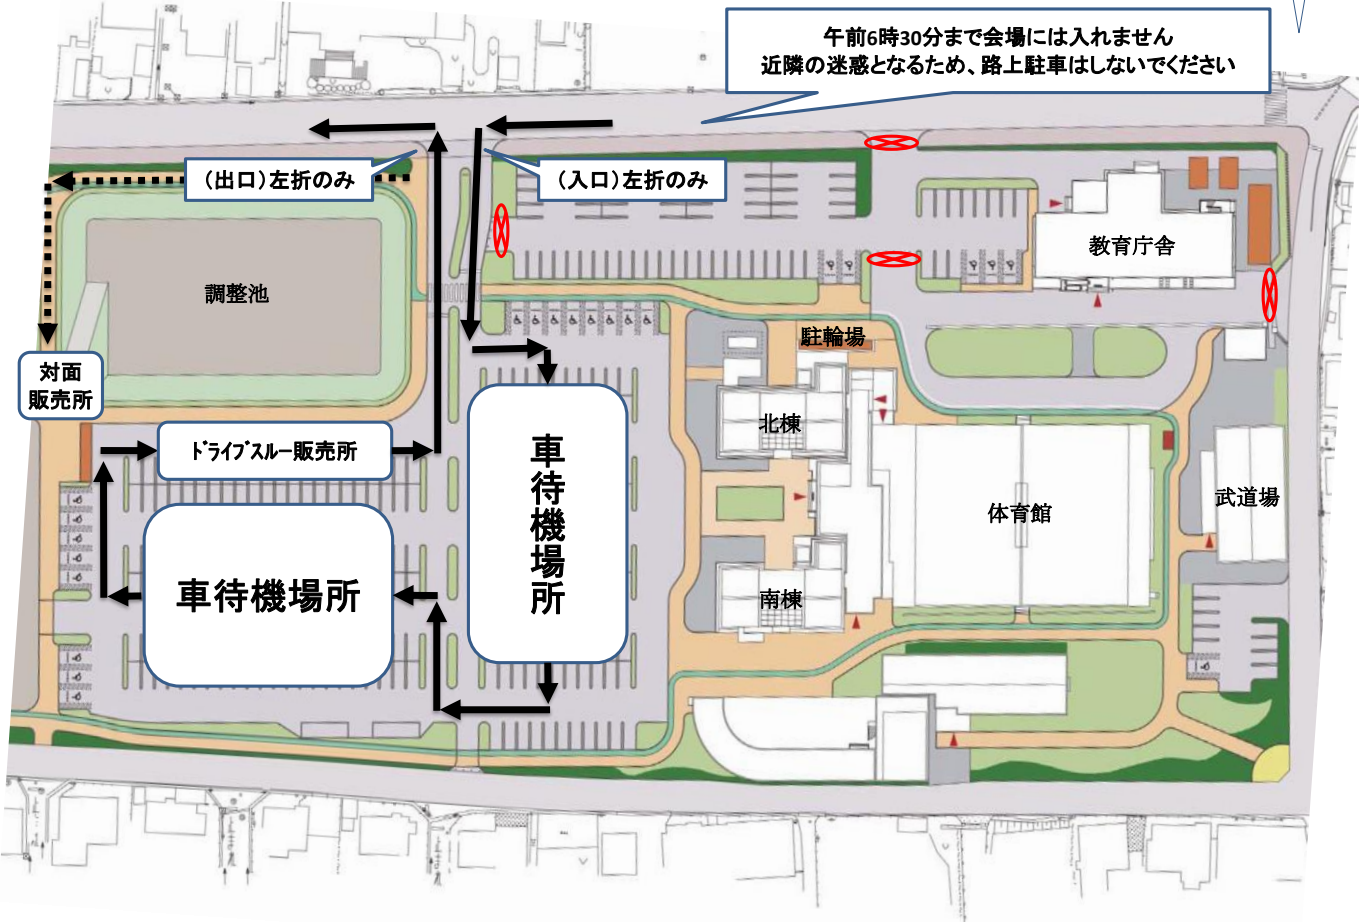

ドライブスルー会場 車両順路

※敷地内では誘導員の指示に従って走行してください

●総合学習センター（藤岡1485）

●旧鬼石総合支所（鬼石235-10）