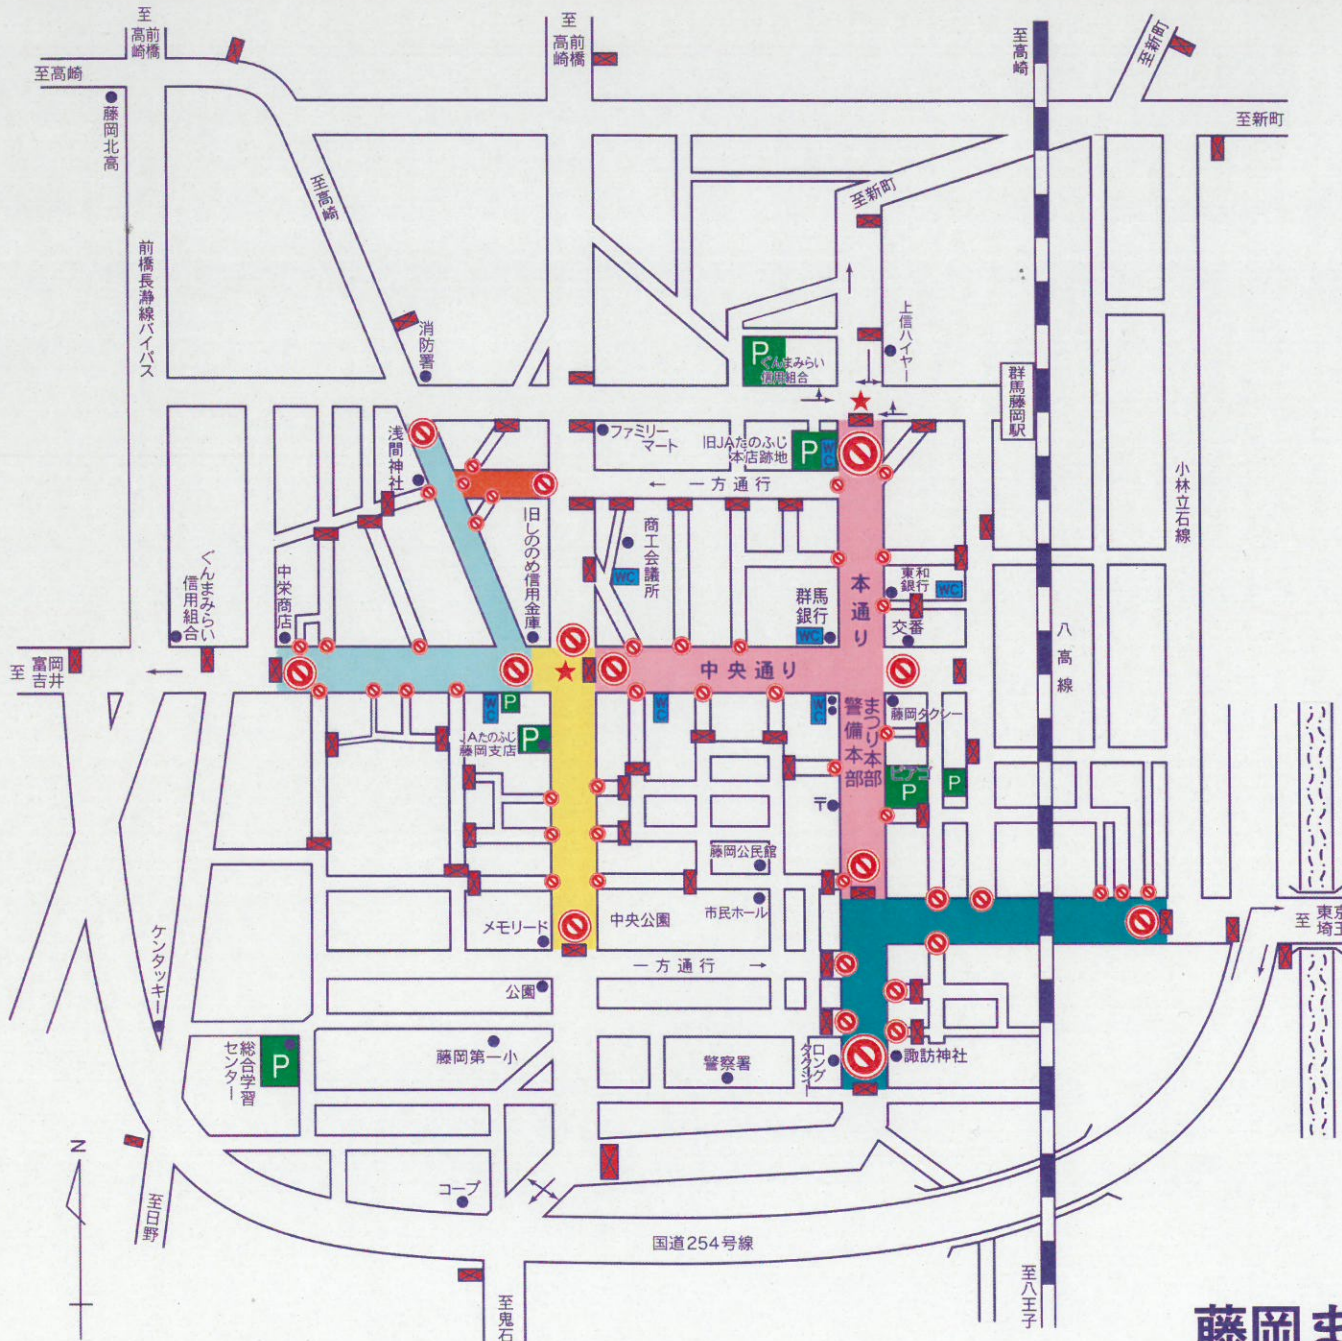

2018 藤岡まつり交通規制のお知らせ

7月21日(土) 22日(日)

交通規制について

- (1) 左記交通規制を実施します。
- (2) 警察官・交通指導員・交通係員の指示にしたがってください。
- (3) 路上駐車をしないで、駐車場を利用してください。
ただし、交通規制対象となる道路を使わないと、利用できない駐車場については、その道路の交通規制時間帯には、入・出庫が出来なくなりますので、ご注意下さい。
(なるべく車でお越しはご遠慮下さい。)
- (4) 通行車両は、安全運転をしてください。
- (5) 交通規制区域内の車両の出入りは、一切出来ませんのでご協力ください。

	…… 7月21日(土) 午後3時～午後10時通行止め 7月22日(日) 午後3時～午後10時通行止め
	…… 7月21日(土) 午後3時30分～午後4時20分通行止め 7月22日(日) 午後5時15分～午後6時30分通行止め
	…… 7月21日(土) 午後4時10分～午後5時通行止め 7月22日(日) 午後5時50分～午後6時45分通行止め
	…… 7月22日(日) 午後9時30分～午後10時通行止め
	…… 7月21日(土) 午後4時30分～午後4時55分通行止め 午後6時45分～午後7時15分通行止め 7月22日(日) 午後4時00分～午後5時10分通行止め
⊘	…… 車両通行止め
⇄	…… 一般車両進路
P	…… 駐車場
[Red Box]	…… 案内板 (通行止予告・う回家内)
WC	…… 仮設トイレ
★	…… 山車の回転に伴い、交差点内の一時通行止めあり