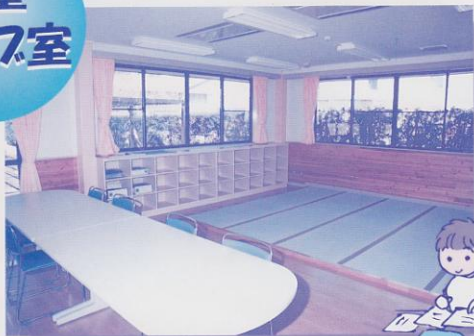

児童 クラブ室

学童保育の児童専用室

畳10畳を含む約24畳の部屋で、両親の就労等で家庭での保育ができない子供たちが、学童保育所(要登録)として使う部屋です。

藤岡中央児童館

をご紹介します。

児童館は、児童並びにその親を取り巻く環境の変化に対応しながら、児童に健全な遊びの場を提供し、その健康の増進、情操豊かな子供の育成、及び育児サークルや地域の子供会等、組織活動のサポートを目的としています。

集会室

しゃうがいのへや

約15畳ほどの会議室です。子育てサークルなどの団体の会議などにお使い下さい。

子供用 トイレ

子供とお母さんの...

子育て 110番

子育てに関する悩み事など直接聞くための部屋です。相談内容は秘密厳守ですので、どんなことでも相談して下さい。

グラウンド

児童館の目の前には広い大きな中央公園があります。まるで児童館の庭のように広がる芝生の運動場です。天気の良い日には、外で思いっきり遊びましょう。

図書 コーナー

床暖房付きです

児童向けの図書、約1,200冊があります。想像力豊かな子どもを育てるため小さいうちから読書の習慣をつけましょう。

遊戯室

雨の日も元気に

約90畳の広さの多目的に使える部屋です。三輪車や跳び箱など、いろいろなおもちゃがそろっています。自由に遊んで下さい。